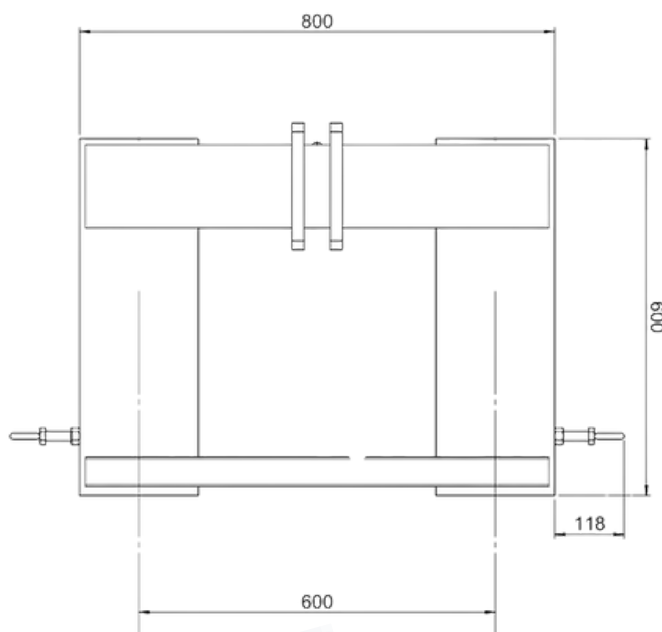

# Potence pour chariot élevateur - 3 000 Kg

Notre référence  
PC03T0

## Caractéristiques :

- 2 tunnels de fourches avec verrouillage par serrage
- 1 crochet de sécurité avec linguet
- CMU : 3 000 kg

DEPLACER

FICHE TECHNIQUE

MAJ 30/04/2025

**KIT-BAG**  
Manutention & Stockage