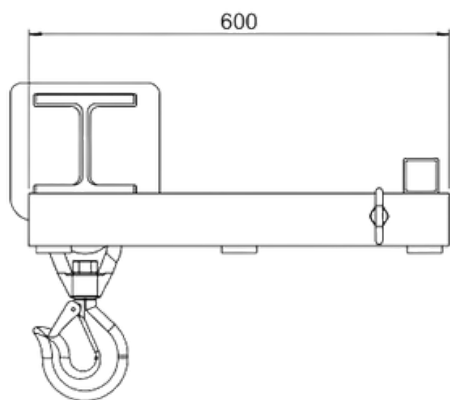

# Potence pour chariot élevateur - 3 000 Kg

Notre référence  
PC03T0

## Caractéristiques :

- 2 tunnels de fourches avec verrouillage par serrage
- 1 crochet de sécurité avec linguet
- CMU : 3 000 kg

DEPLACER

FICHE TECHNIQUE

MAJ 30/04/2025

**KIT-BAG**  
Manutention & Stockage