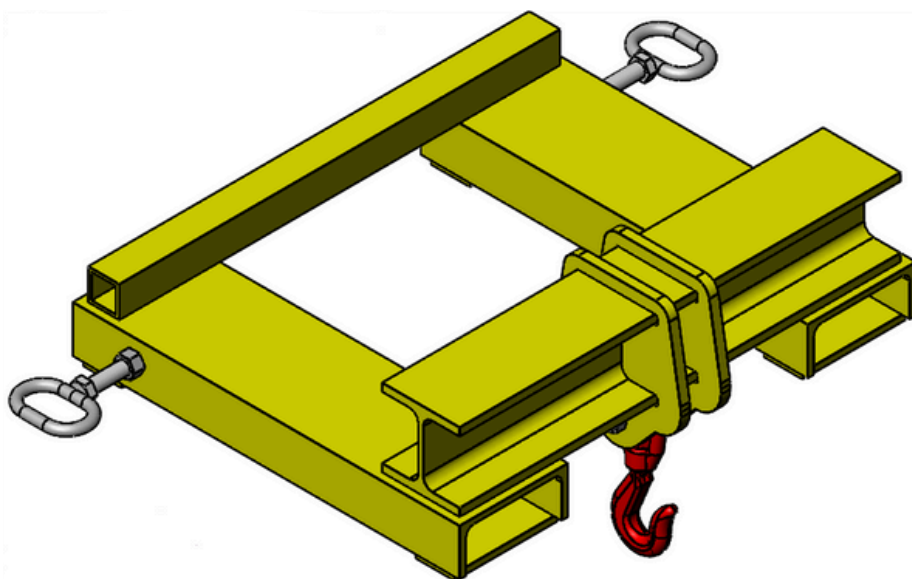

# Potence pour chariot élevateur - 3 000 Kg

Notre référence  
PC03T0

## Caractéristiques :

- 2 tunnels de fourches avec verrouillage par serrage
- 1 crochet de sécurité avec linguet
- CMU : 3 000 kg

DEPLACER

FICHE TECHNIQUE

MAJ 30/04/2025

**KIT-BAG**  
Manutention & Stockage