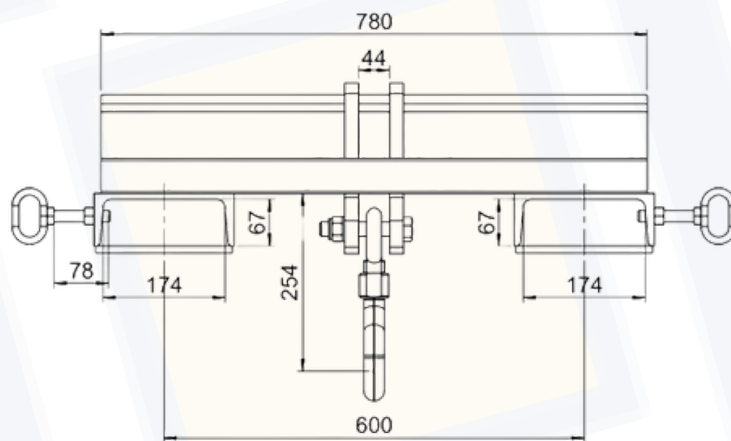

# Potence pour chariot élevateur - 3 000 Kg

Notre référence  
PC03T0

## Caractéristiques :

- 2 tunnels de fourches avec verrouillage par serrage
- 1 crochet de sécurité avec linguet
- CMU : 3 000 kg

DEPLACER

FICHE TECHNIQUE

MAJ 30/04/2025

**KIT-BAG**  
Manutention & Stockage