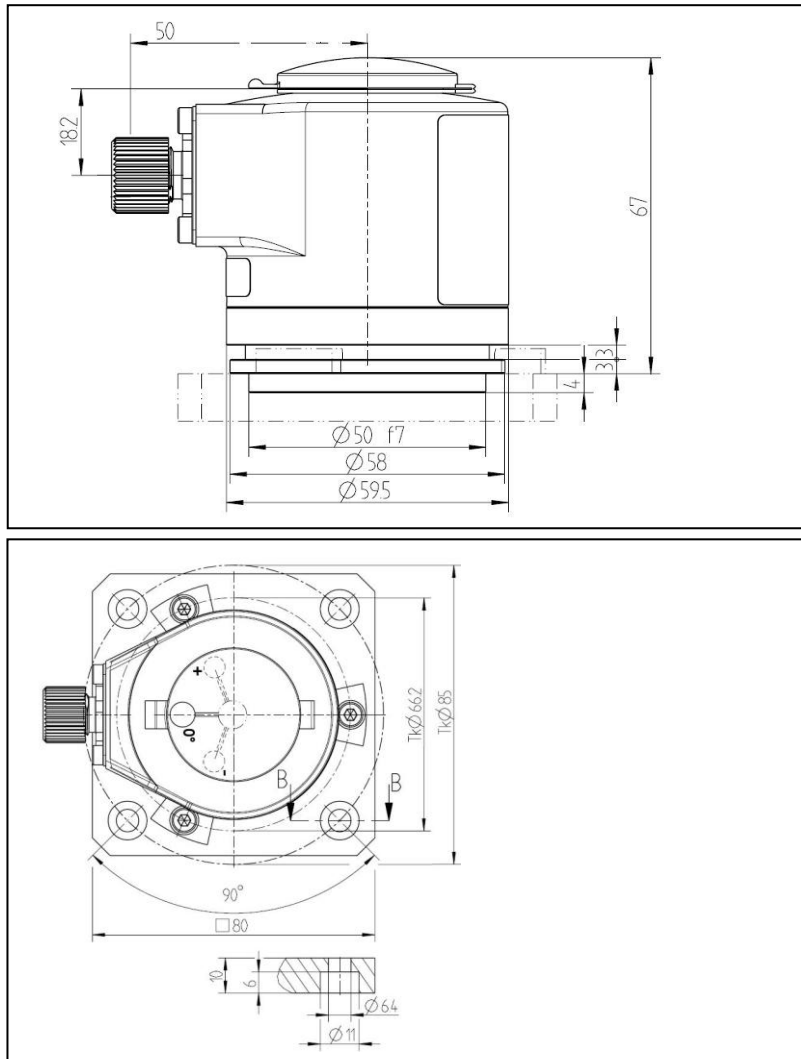

FICHE PRODUIT

Plan d'encombrement mécanique

Plan de raccordement électrique