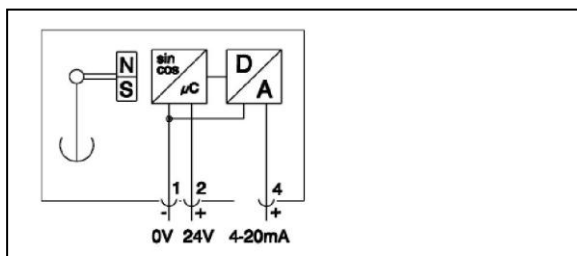

ICA Systèmes Motion – 62, rue de la République – 67800 Hoenheim tél 0390226683 Fax 0390226684

Pierre.traut@icacontact.fr

www.icacontact.fr

SIREN : 493 818 611 SIRET : 493 818 611 00011 FR 65493818611

BPALS Anc. Douane (00006) 3, Quai Kleber 67000 Strasbourg

Code banque
17607

code guichet
00001

numéro de compte
70211228183

clé RIB
93