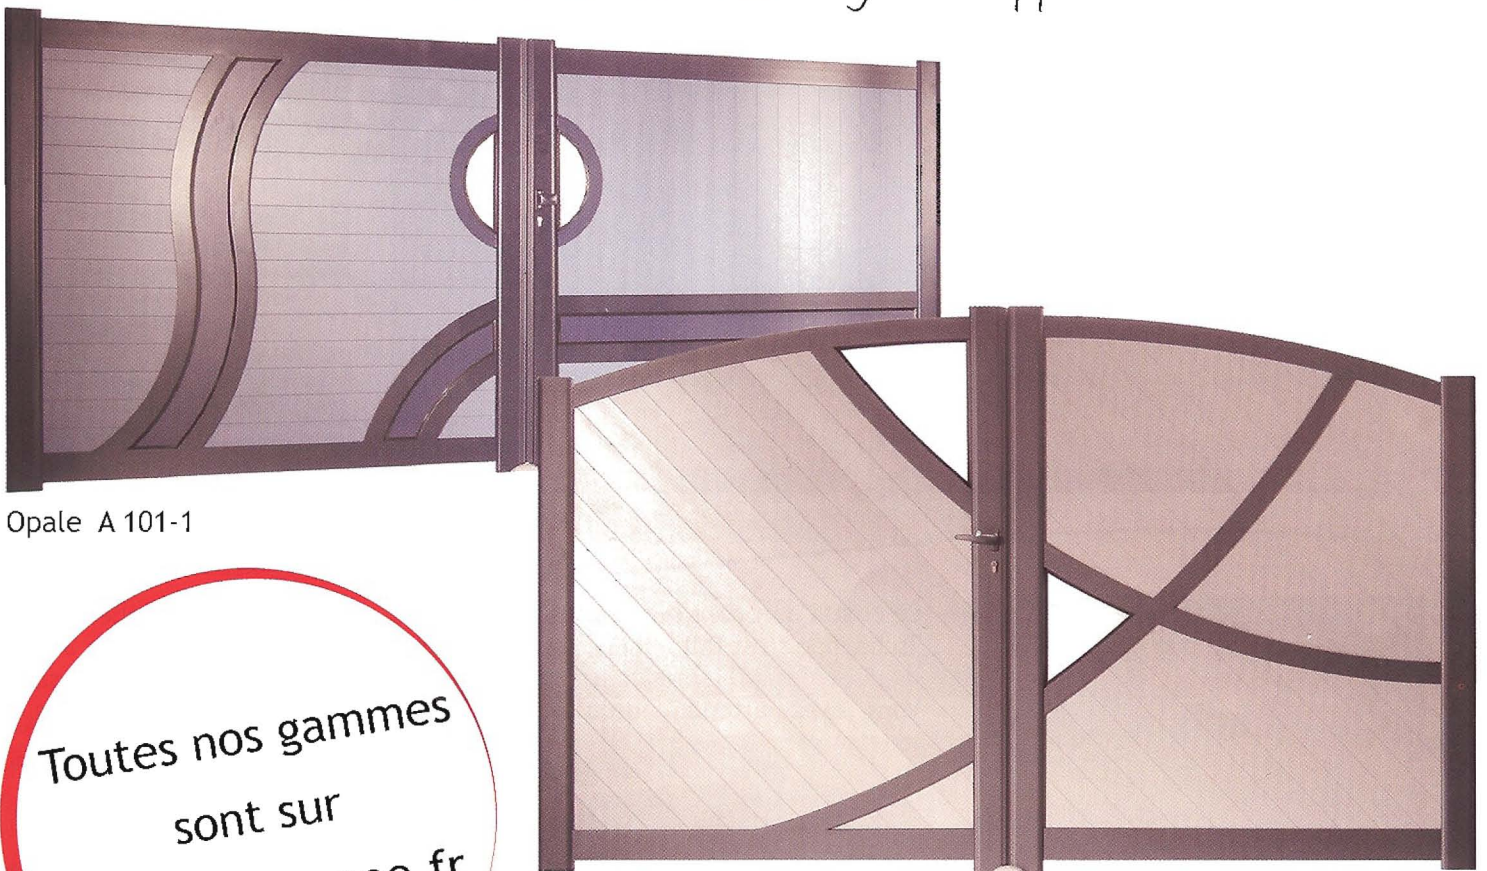

Eclipse A 101-1

IMAGINE *by Tschöppé*

Opale A 101-1

Harmonie G 402-1

Toutes nos gammes
sont sur
www.tschoeppé.fr

fabricant depuis 1956

Design moi un portail !

ONYX

Envie de sobriété avec une pointe d'originalité ? Les couches parallèles et rectilignes de la gamme ONYX se marient à la perfection avec sa texture lisse et brillante. Ce portail discret, qui intrigue par un subtil mélange de simplicité et d'imagination, mettra en relief l'entrée de votre propriété pour une sensation de découverte à chaque coup d'oeil.