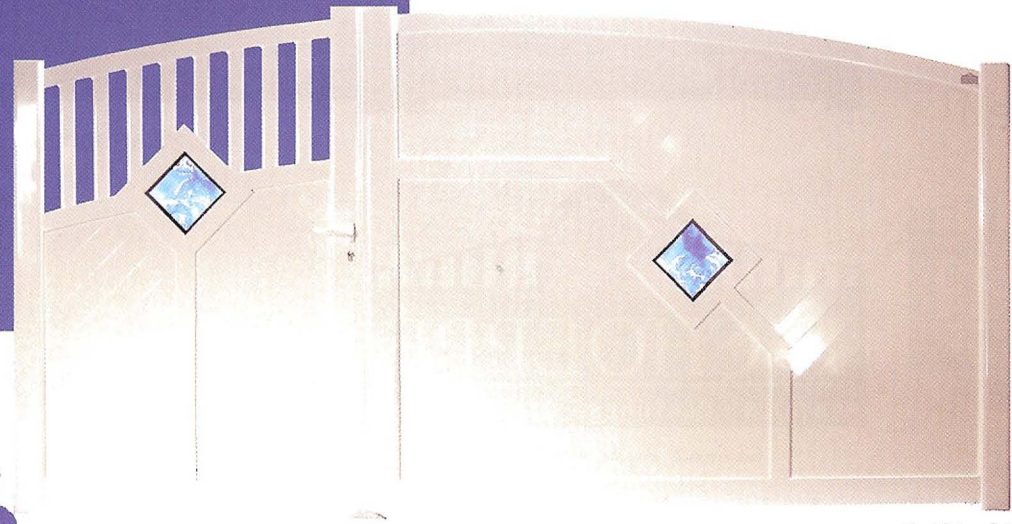

Envie de sobriété avec une pointe d'originalité ? Les couches parallèles et rectilignes de la gamme ONYX se marient à la perfection avec sa texture lisse et brillante. Ce portail discret, qui intrigue par un subtil mélange de simplicité et d'imagination, mettra en relief l'entrée de votre propriété pour une sensation de découverte à chaque coup d'oeil.

A 101 - 1

OPALE

Lorsque la lumière atteint une opale, elle expose le plus splendide assortiment de couleurs miroitantes, une variété infinie de tons, motifs et d'intensités. Tschoeppé s'est inspiré de cette gemme pour concevoir une gamme de portails qui ravira tous les incondtionnels de l'arc en ciel.

A 101 - 1

CRYSTAL

Le cristal dort dans la terre jusqu'à ce qu'un mineur vienne en tailler les bords. Tschoeppé s'est fait mineur pour vous donner une occasion d'accéder à un idéal de design. L'originalité est à ce portail ce que la pureté est au cristal. Vous avez attendu jusqu'à aujourd'hui alors ne vous privez pas plus longtemps...