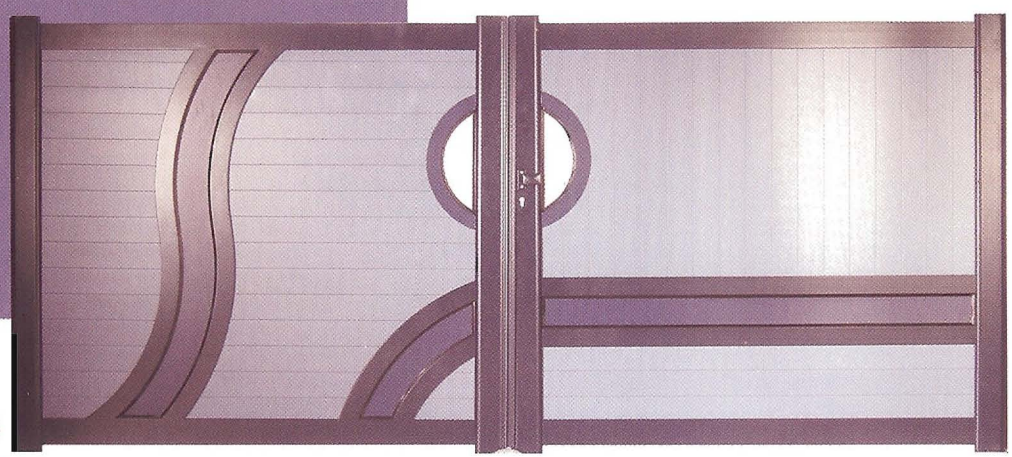

OPALE

Lorsque la lumière atteint une opale, elle expose le plus splendide assortiment de couleurs miroitantes, une variété infinie de tons, motifs et d'intensités. Tschoeppé s'est inspiré de cette gemme pour concevoir une gamme de portails qui ravira tous les incondtionnels de l'arc en ciel.

A 101 - 1