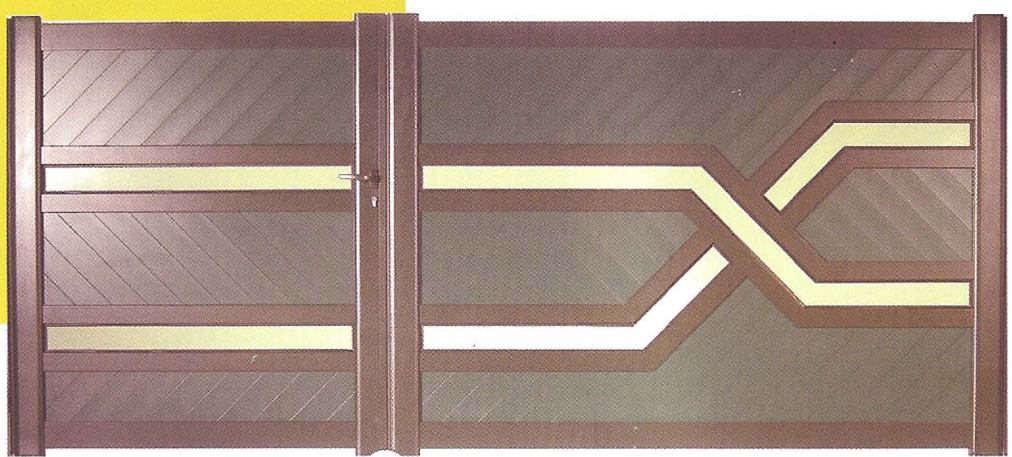

Eclipse A 101-1

IMAGINE *by Tschöppé*

Opale A 101-1

Harmonie G 402-1

Toutes nos gammes
sont sur
www.tschoeppé.fr

fabricant depuis 1956

Design moi un portail !

ONYX

Envie de sobriété avec une pointe d'originalité ? Les couches parallèles et rectilignes de la gamme ONYX se marient à la perfection avec sa texture lisse et brillante. Ce portail discret, qui intrigue par un subtil mélange de simplicité et d'imagination, mettra en relief l'entrée de votre propriété pour une sensation de découverte à chaque coup d'oeil.