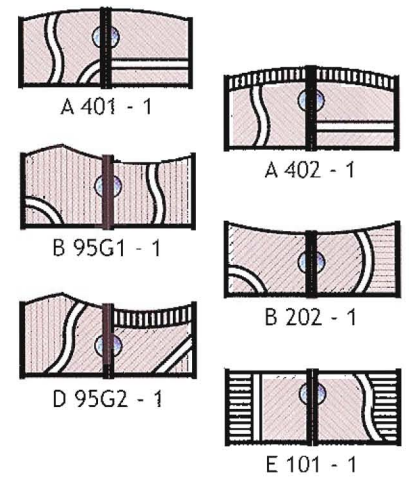

Envie de sobriété avec une pointe d'originalité ? Les couches parallèles et rectilignes de la gamme ONYX se marient à la perfection avec sa texture lisse et brillante. Ce portail discret, qui intrigue par un subtil mélange de simplicité et d'imagination, mettra en relief l'entrée de votre propriété pour une sensation de découverte à chaque coup d'oeil.

A 101 - 1

CRYSTAL

Le cristal dort dans la terre jusqu'à ce qu'un mineur vienne en tailler les bords. Tschoeppé s'est fait mineur pour vous donner une occasion d'accéder à un idéal de design. L'originalité est à ce portail ce que la pureté est au cristal. Vous avez attendu jusqu'à aujourd'hui alors ne vous privez pas plus longtemps...