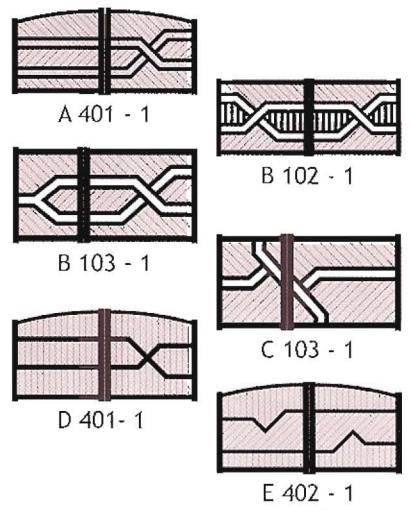

ONYX

Envie de sobriété avec une pointe d'originalité ? Les couches parallèles et rectilignes de la gamme ONYX se marient à la perfection avec sa texture lisse et brillante. Ce portail discret, qui intrigue par un subtil mélange de simplicité et d'imagination, mettra en relief l'entrée de votre propriété pour une sensation de découverte à chaque coup d'oeil.

OPALE

Lorsque la lumière atteint une opale, elle expose le plus splendide assortiment de couleurs miroitantes, une variété infinie de tons, motifs et d'intensités. Tschoeppé s'est inspiré de cette gemme pour concevoir une gamme de portails qui ravira tous les incondtionnels de l'arc en ciel.

CRYSTAL

Le cristal dort dans la terre jusqu'à ce qu'un mineur vienne en tailler les bords. Tschoeppé s'est fait mineur pour vous donner une occasion d'accéder à un idéal de design. L'originalité est à ce portail ce que la pureté est au cristal. Vous avez attendu jusqu'à aujourd'hui alors ne vous privez pas plus longtemps...