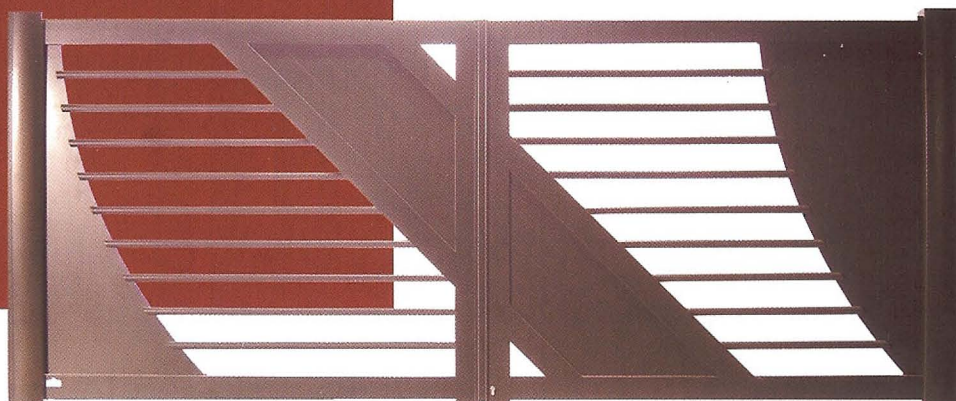

TEXAS

Vous êtes de nature aventureuse et voyageuse ? Le Texas, vaste état aux milieux naturels d'une grande richesse est votre destination idéale. Partez découvrir à l'infini ces paysages divers, en vous dotant simplement de ce portail unique. Tschoeppe vous offre des vacances, sans bouger de chez vous...

A 101 - 1

ECLIPSE

Vous avez été éblouis par le soleil ? Aujourd'hui, ses rayons se sont dissimulés derrière le design innovant de l'éclipse. Son esthétique originale allée à ses formes généreuses, en feront votre modèle d'exception.