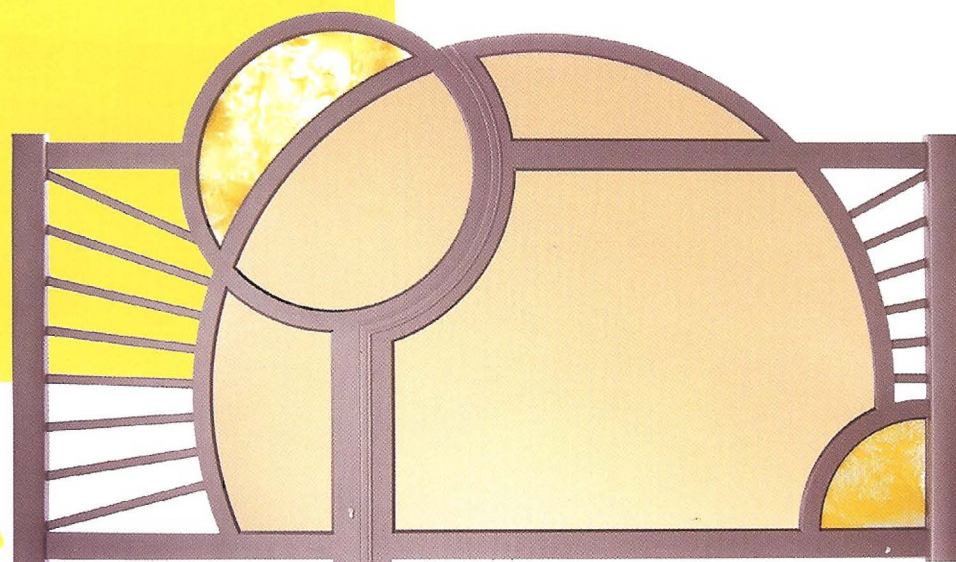

Envie de sobriété avec une pointe d'originalité ? Les couches parallèles et rectilignes de la gamme ONYX se marient à la perfection avec sa texture lisse et brillante. Ce portail discret, qui intrigue par un subtil mélange de simplicité et d'imagination, mettra en relief l'entrée de votre propriété pour une sensation de découverte à chaque coup d'oeil.

A 101 - 1

A 102 - 1

B 107 - 1

C 104 - 1

C 105 - 1

D 101 - 1

D 103 - 1

ECLIPSE

Vous avez été éblouis par le soleil ? Aujourd'hui, ses rayons se sont dissimulés derrière le design innovant de l'éclipse. Son esthétique originale allée à ses formes généreuses, en feront votre modèle d'exception.