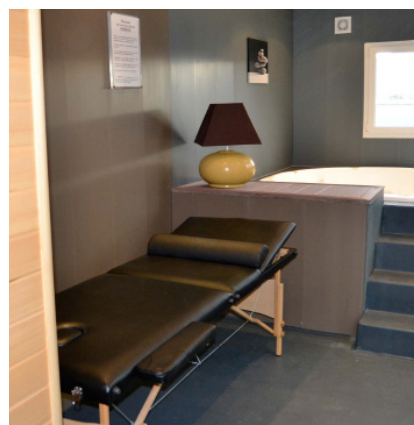

Box Aqua Bien-Être

réf: BABE

INFOS UTILES

Équipé de série :

Spa à débordement 6

places

Sauna Infrarouge 2

places

Douche

WC

Pédiluve

Double éclairage

Tablette

Banc

Local électrique

Peinture extérieur

fre-eau instantané

Caractéristiques techniques :

Dimensions : l = 2,5m ; L = 6 à 12m ; H = ?

Revêtement intérieur/extérieur

Local électrique & Local technique

Options :

Essieux

Sauna 3 à 4 places