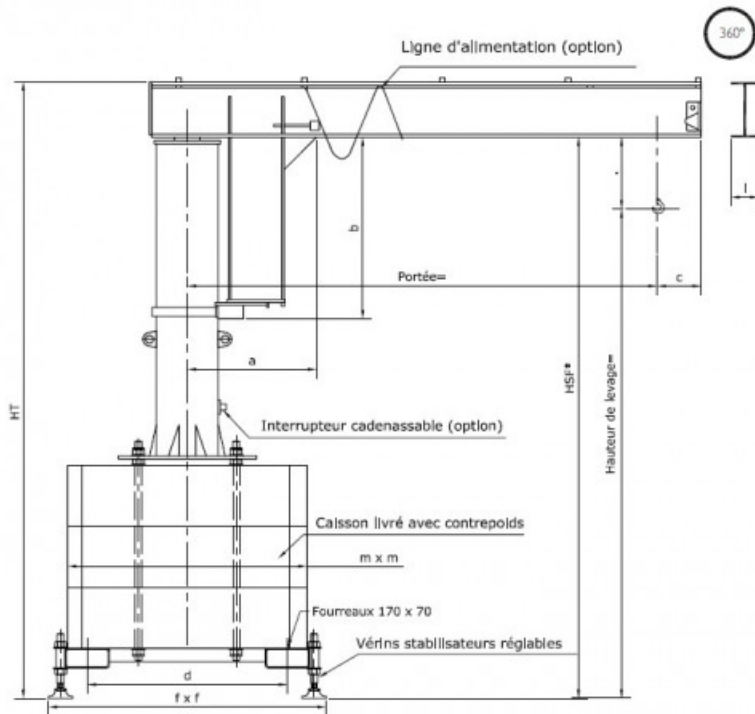

RÉFÉRENCE	PORTÉE (M)	HAUT. SOUS FER (M)	A (MM)	HAUT. TOTALE (M)	CHARGE (KG)	B (MM)	C (MM)	D (MM)	I (MM)	BLOC BÉTON M X M (MM)	DIM CADRE MÉTALLIQUE F X F (MM)	POIDS (KG)
11.5060.03	6	3	555	3,29	150	950	150	1070	120	1250 x 1250	1450 x 1450	3283

Croquis

Voir en ligne Potence sur fût à rotation totale mobile : 150kg - Portée 5 à 6 m

Retrouvez toutes nos gammes sur www.axess-industries.com