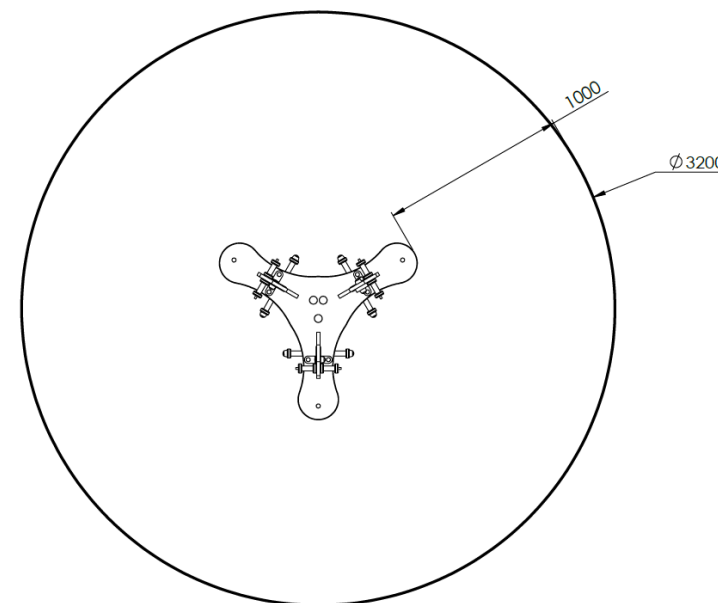

Jro3pe

ZONE D'IMPACT

Dynamic
Enfants de 2 à 8 ans

Longueur 1000 mm
largeur 1000 mm
Hauteur totale 950 mm

Panneaux polyéthylène 19
mm HDPE500
Visserie inox
Ressort laqué polyuréthane
sur platine ou tabouret
d'ancrage

HCL 0.6m : 8.1m²

NF EN 1176-1 : 2017

CREATION CONCEPTION & FABRICATION FRANCAISE

La société CREA COMPOSITE se réserve le droit de modifier les modèles présentés dans ses catalogues, sans préavis, dans le seul but de les améliorer et dégage toute responsabilité de toute erreur typographique qui pourrait être relevée. Ce document n'a pas de valeur contractuelle. Les photos et dessins présentés dans nos catalogues ne sont pas contractuels.