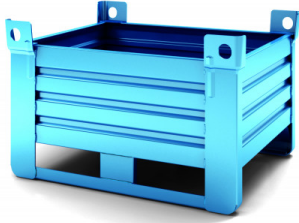

### Points forts du produit

- Caisse palette métallique de petite hauteur, sur 2 semelles longitudinales
- Idéale pour le transport, le picking et le stockage en vrac de produits
- Gerbable 3/1 sur 4 niveaux grâce aux 4 oreilles
- Charges au choix : 600, 1500 ou 2000 kg & Haut. utile : 400 mm
- Différentes dimensions et coloris de caisses palettes disponibles

### Description

Caisse-palette métallique pouvant supporter une charge **600, 1500 à 2000 kg.**

Hauteur utile de 400 mm.

**Le container est gerbable 3/1** soit 4 niveaux de gerbage.

Type de piétement : **sur skis.**

Structure mécano-soudée à **semelles longitudinales** renforcées par 1 platine.

4 oreilles de gerbage.

**4 cornières d'angle renforcées.**

Fond et côtés emboutis assurant une plus grande résistance.

Bords supérieurs roulés pour sécuriser la manutention.