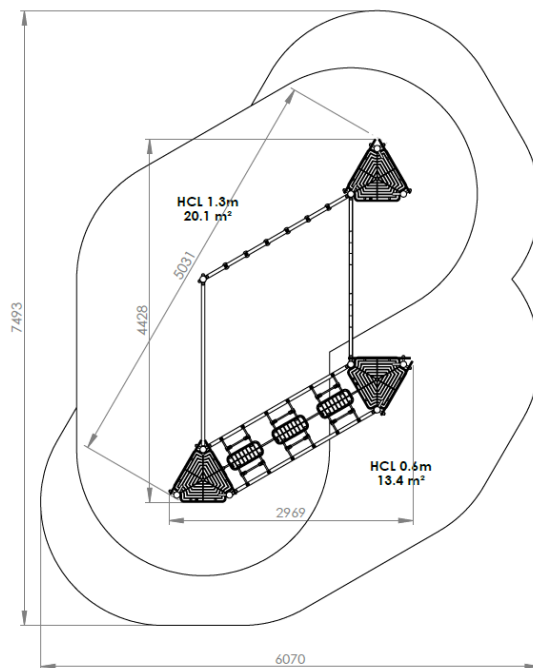

Créa ACC364 C1

Gamme Acrobatics

Échanger

Ressentir

Manipuler

Réfléchir

Rêver

Tenir en
Équilibre

Grimper

| COMPOSITION | |
|----------------------|---|
| Tour avec toit 300 | 3 |
| Pont de corde mobile | 1 |
| Déplacement latéral | 3 |

Poteaux inox RONDS Ø76.1mm
Plancher HDPE
Panneaux, toit HDPE
Cordage Armé polypropylène 16mm