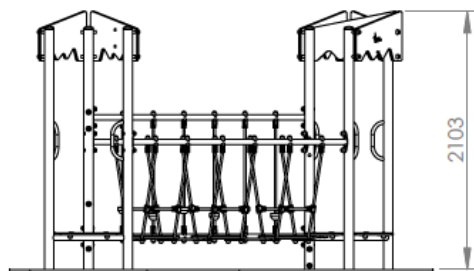

Créa ACC364 C1

Gamme Acrobatics

Échanger

Ressentir

Manipuler

Réfléchir

Rêver

Tenir en
Équilibre

Grimper

| COMPOSITION | |
|----------------------|---|
| Tour avec toit 300 | 3 |
| Pont de corde mobile | 1 |
| Déplacement latéral | 3 |

Poteaux inox RONDS Ø76.1mm
Plancher HDPE
Panneaux, toit HDPE
Cordage Armé polypropylène 16mm