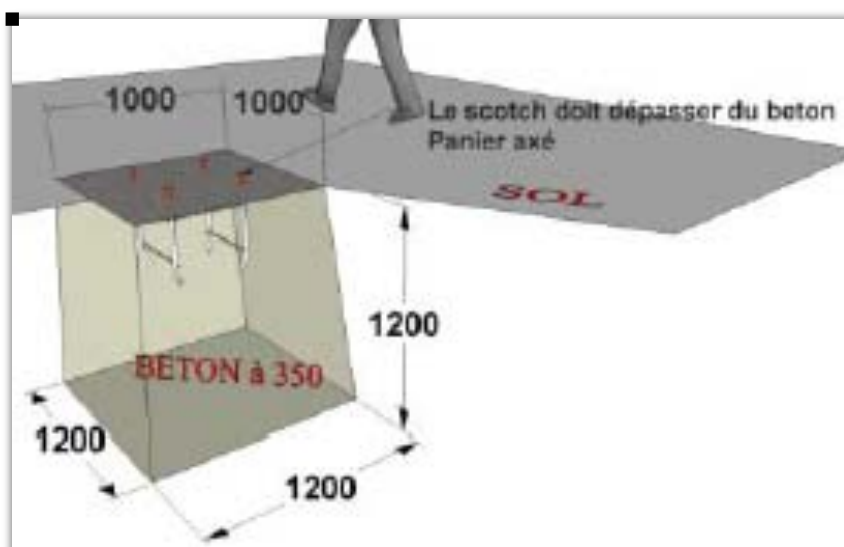

CARACTERISTIQUES TECHNIQUES - 2 POTEAUX

Hauteur de passage :

Une hauteur de passage à 2m20 au plus bas sous barre et possibilité d'opter pour une hauteur utile de passage à 2m50 ou 3m et plus, sur devis.

Eléments de structure standard commun :

- Poteaux en acier galvanisé à chaud intérieur / extérieur, Ø 168,3 mm
- 2 barres horizontales et diagonales latérales en acier galva, Ø 88,9 mm
- 4 arceaux en acier galvanisé à chaud intérieur / extérieur, Ø 60mm
- Croix de jonction, acier galvanisé à chaud intérieur / extérieur, Ø 54 mm
- 1 couverture en PVC FERRARI 502 PRECONTRAINT ®, 30 Coloris au choix
- Câbles en inox, Ø 6 mm
- Grands modèles : renfort avec 4 raidisseurs de sous couverture, Ø 60 mm
- Eléments de visserie inclus

Conseil : Prévoir 21 jours de séchage pour l'ancrage dans les plots en béton

INFORMATIONS TECHNIQUES

Type : Ancrage sur plot béton

Plots à dimensionner suivant le modèle : voir schéma et selon votre sol

Option : Possibilité de thermo-laquage des poteaux selon coloris RAL au choix

SCHEMA TECHNIQUE ANCRAGE MODELES 2 POTEAUX