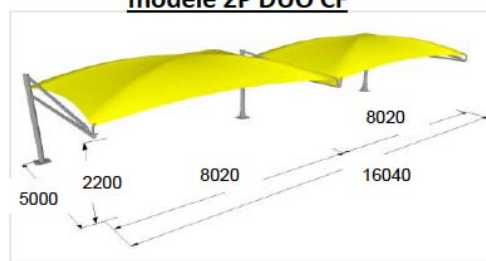

## SCHEMA TECHNIQUE ANCRAGE MODELES 2 POTEAUX

## EXEMPLES DE CONFIGURATIONS - 2 POTEAUX STANDARDS

**modèle 2P SIMPLE CF JUNIOR**

**modèle 2P SIMPLE CH (Handicap)**

**modèle 2P SIMPLE CF**

**modèle 2P DUO JUNIOR**

**modèle 2P DUO CH (Handicap)**

**modèle 2P DUO CF**