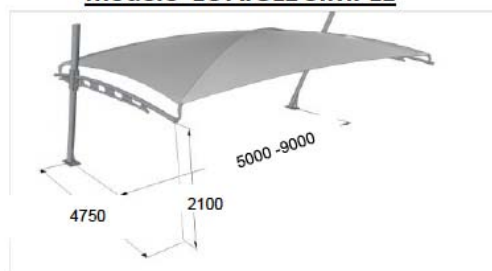

## CARACTERISTIQUES PRODUITS

**Nom** : Abri métal et toile tendue - 2 Poteaux, facilitez vos manœuvres !

**Plus produit** : Une offre clé en main, livrée et installée et de nombreux avantages :

- Sans entretien,
- Certificat de résistance au vent, 130 km/h,
- Certificat anti-grêle 5/5,
- PV Classement au feu, norme M2

## EXEMPLES DE CONFIGURATIONS - 2 POTEAUX DESIGN

**modèle LC DIGART SIMPLE**

**modèle LC DIGART DUO**

**modèle LC DIGART DOUBLE**

**modèle LC AIGLE SIMPLE**

**modèle LC AIGLE DUO**

**modèle LC AIGLE DOUBLE**