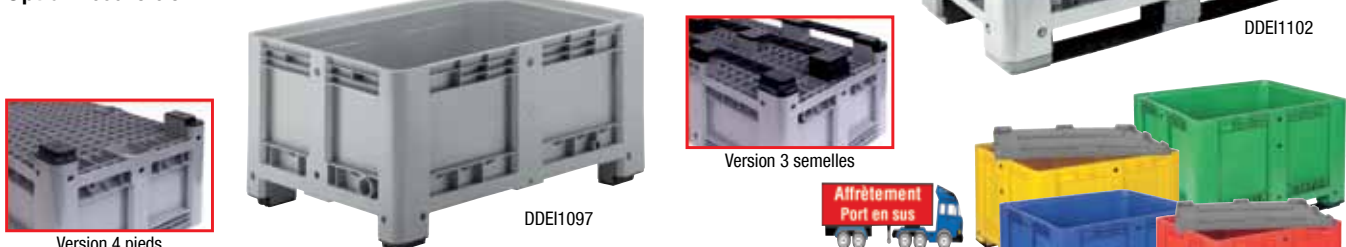

Capacité (l)	Version	Coloris	Dim. hors tout L x l. x H (mm)	Dim. utiles L x l. x H (mm)	Charge maxi (kg)	Gerbage maxi (kg)	Poids (kg)	Réf.	Prix HT
330	4 pieds	gris	1200 x 800 x 580	1110 x 710 x 425	470	4300	27	DDEI1097	160,00 €
330	3 semelles	gris	1200 x 800 x 600	1110 x 710 x 425	470	4300	33	DDEI1098	184,00 €
430	4 pieds	gris	1200 x 1000 x 580	1110 x 910 x 425	470	4300	32,5	DDEI1099	181,00 €
430	3 semelles	gris	1200 x 1000 x 600	1110 x 910 x 425	470	4300	38,5	DDEI1100	202,00 €
610	4 pieds	gris	1200 x 1000 x 760	1110 x 910 x 605	510	4800	38,5	DDEI1101	198,00 €
610	3 semelles	gris	1200 x 1000 x 780	1110 x 910 x 605	510	4800	44,5	DDEI1102	225,00 €
610	3 semelles	rouge	1200 x 1000 x 780	1110 x 910 x 605	510	4800	44,5	DDEI1103	238,00 €
610	3 semelles	bleu	1200 x 1000 x 780	1110 x 910 x 605	510	4800	44,5	DDEI1104	238,00 €
610	3 semelles	jaune	1200 x 1000 x 780	1110 x 910 x 605	510	4800	44,5	DDEI1105	238,00 €
610	3 semelles	vert	1200 x 1000 x 780	1110 x 910 x 605	510	4800	44,5	DDEI1106	238,00 €
Couvercle pour caisses 330 litres - Dim. l 1215 x l. 815 mm. - coloris gris							7,3	DDEI1107	67,50 €
Couvercle pour caisses 430 et 610 litres - Dim. l 1215 x l. 1015 mm. - coloris gris							8,8	DDEI1108	75,90 €