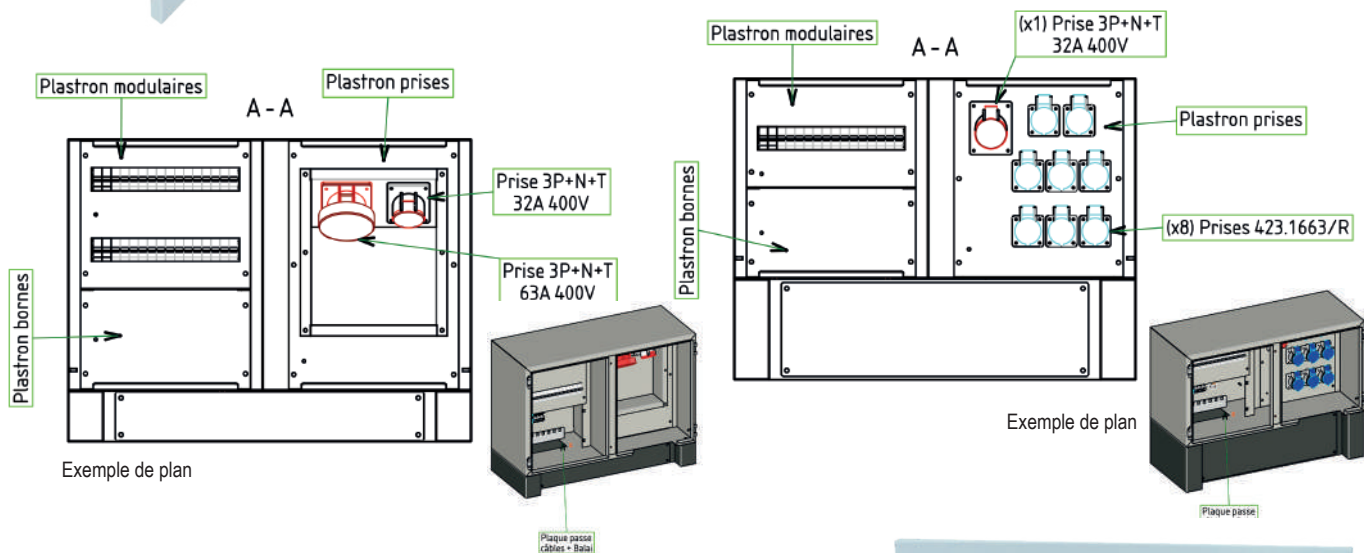

Série FES

Descriptif

Coffret de prises de courant sur socle
destiné aux évènements en plein air
Ils permettent l'alimentation de
différents équipements
en toute sécurité

Cibles

Forains

Festivités

Avantages

Facilité d'installation

Coffret adaptable sur-mesure

Robuste par son enveloppe en acier

Personnalisation de la couleur

**Prises en façade enfichable
en porte fermée**

Version murale, en saillie ou encastrée

Version **INOX** possible

Fermeture par bouton verrouillable à clef

Accessoires

Interrupteur-sectionneur **cadennassable**

Prises de courant **monophasées
tripolaires, tétrapolaires**

Série FES

SOBEM-SCAME
158 Grande Rue
21410 SAINTE-MARIE-SUR-OUCHE FRANCE
TEL : + 33 3 80 49 77 77 - FAX : + 33 3 80 49 77 78
www.scame.fr - www.sobem-scame.fr
sobem@sobem-scame.fr
Sobem-Scame filiale française de Scame Parre Spa