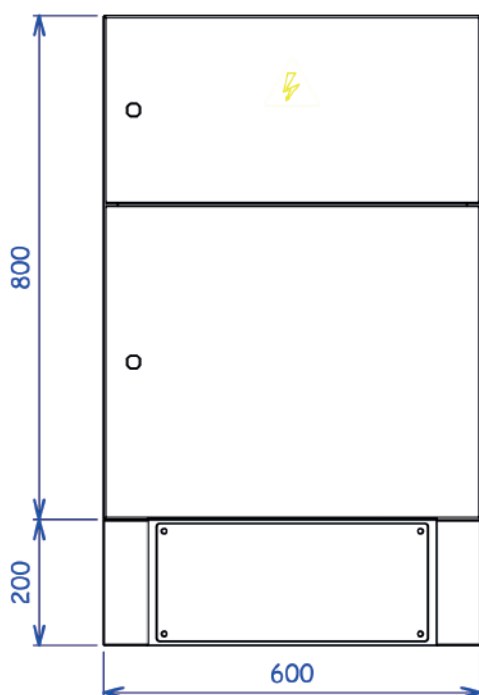

Série FES

SOBEM-SCAME
158 Grande Rue
21410 SAINTE-MARIE-SUR-OUCHE FRANCE
TEL : + 33 3 80 49 77 77 - FAX : + 33 3 80 49 77 78
www.scame.fr - www.sobem-scame.fr
sobem@sobem-scame.fr
Sobem-Scame filiale française de Scame Parre Spa

SOBEM SCAME
electrical solutions