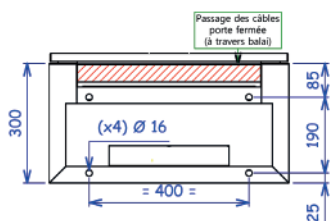

Fermeture par bouton verrouillable à clef

Accessoires

Interrupteur-sectionneur **cadennassable**

Prises de courant **monophasées
tripolaires, tétrapolaires**

Série FES

SOBEM-SCAME
158 Grande Rue
21410 SAINTE-MARIE-SUR-OUCHE FRANCE
TEL : + 33 3 80 49 77 77 - FAX : + 33 3 80 49 77 78
www.scame.fr - www.sobem-scame.fr
sobem@sobem-scame.fr
Sobem-Scame filiale française de Scame Parre Spa