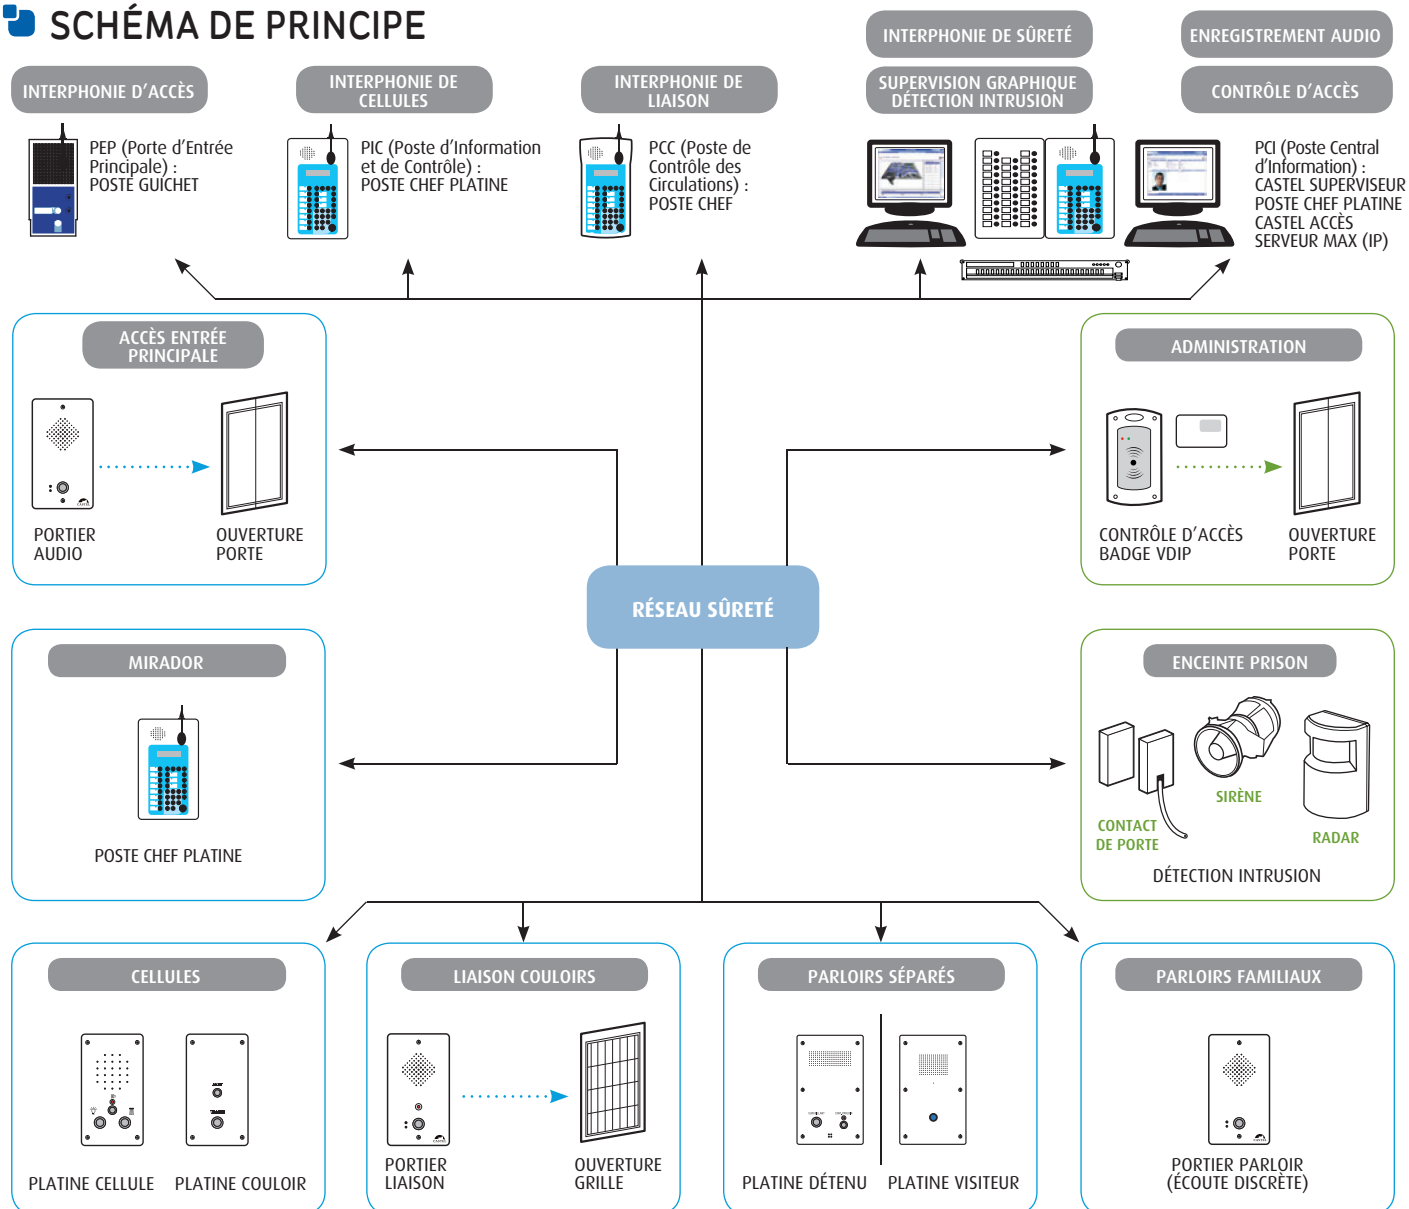

Existe en version IP dans la gamme XELLIP.

### **LP32/C AV**

Lecteur de badges de proximité 13,56 MHz Mifare® N° de série anti-vandale

REF **910.0085**

- Liaison selon protocole Wiegand
- Conception anti-vandale
- Signalisation lumineuse (rouge par défaut et vert si l'accès est autorisé)
- Alimentation 12V (via périphérique VD4Lect ou VDlect)
- H 100 mm x L 45 mm x P 16 mm (en saillie)

Existe aussi en version 125 kHz, 13,56 MHz Mifare® secteur, Desfire®, biométrique ...

# SCHÉMA DE PRINCIPE

BUS / BUS REBOUCLÉ  
ÉTOILE  
IP