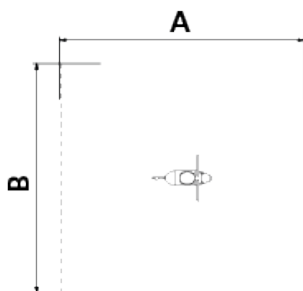

BENITO

-Aires de Jeux

Rat

JROYM07

3+

La collection ROY est la solution idéale pour tous ceux qui pensent que la pédagogie va au-delà du simple jeu, qui veulent que leurs enfants comprennent l'importance de la nature et apprennent qu'imperfection est souvent synonyme d'authenticité ou qui, tout simplement, souhaitent apporter une touche artisanale à leurs projets.

A=3700mm	12.6m2	0.6m	1
B=3400mm			

SB