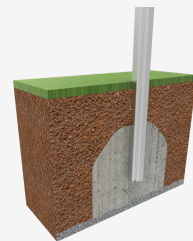

BENITO

-Aires de Jeux

Rat

JROYM07

3+

La collection ROY est la solution idéale pour tous ceux qui pensent que la pédagogie va au-delà du simple jeu, qui veulent que leurs enfants comprennent l'importance de la nature et apprennent qu'imperfection est souvent synonyme d'authenticité ou qui, tout simplement, souhaitent apporter une touche artisanale à leurs projets.

| | | | |
|----------|--------|------|---|
| | | | |
| A=3700mm | 12.6m2 | 0.6m | 1 |
| B=3400mm | | | |

SB

[Manuel d'entretien](#) | [Catalogue](#) | [Image HD](#)

BENITO
NOVATILU

info@benito.com
tel. 93 852 1000

Matériaux :

Poteaux, Robinier : poteaux de section circulaire en Robinier. Grande résistance et durabilité. Troncs sont intégralement formés par du duramen, la partie la plus dure des arbres. Ses troncs sont formés intégralement de duramen, la partie la plus dure des arbres. Il s'agit d'un matériel vivant, l'apparition de petites fissures est donc possible sans pour autant nuire à sa durabilité, qui peut atteindre 20 ans.