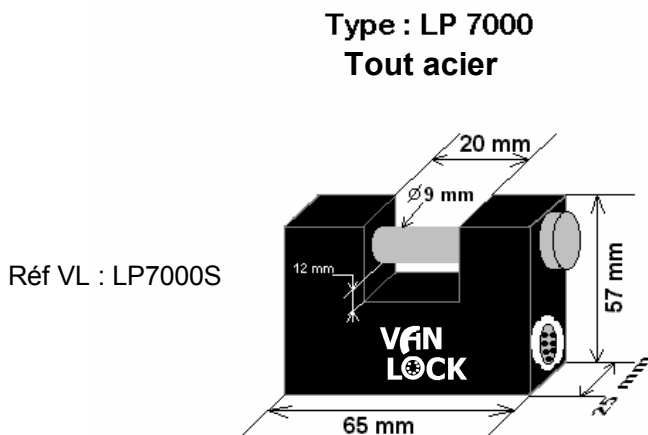

LES CADENAS VAN LOCK

Comme pour les serrures, les cadenas Van Lock peuvent être équipés de serrures à combinaisons multiples. Type : VANAMATIC. Mais, aussi, avec des serrures à combinaisons uniques. Type VANAPASSE.

Dans tous les cas, les serrures de vos cadenas seront au code spécialement ouvert pour votre entreprise dans les usines Van Lock (U.S.A.).

La gamme P avec une anse de $\varnothing 6$ mm :

La gamme G avec une anse de $\varnothing 10$ mm :

La gamme TRES HAUTE SECURITE :

Cadenas rond F 4000