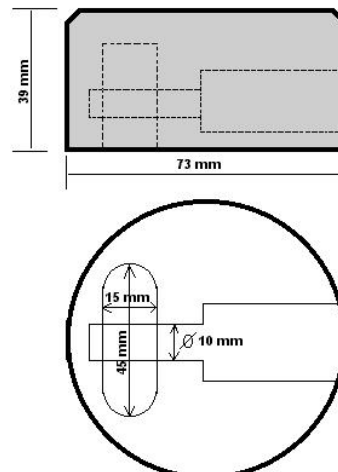

Cadenas rond F 4000

Tout acier
Réf VL : F4000