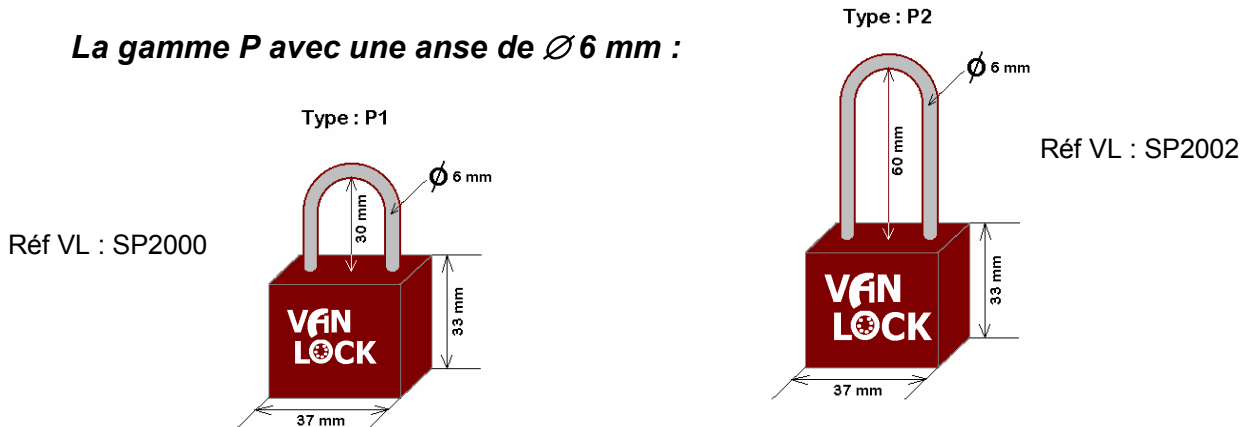

LES CADENAS VAN LOCK

Comme pour les serrures, les cadenas Van Lock peuvent être équipés de serrures à combinaisons multiples. Type : VANAMATIC. Mais, aussi, avec des serrures à combinaisons uniques. Type VANAPASSE.

Dans tous les cas, les serrures de vos cadenas seront au code spécialement ouvert pour votre entreprise dans les usines Van Lock (U.S.A.).

La gamme P avec une anse de $\varnothing 6$ mm :

La gamme G avec une anse de $\varnothing 10$ mm :