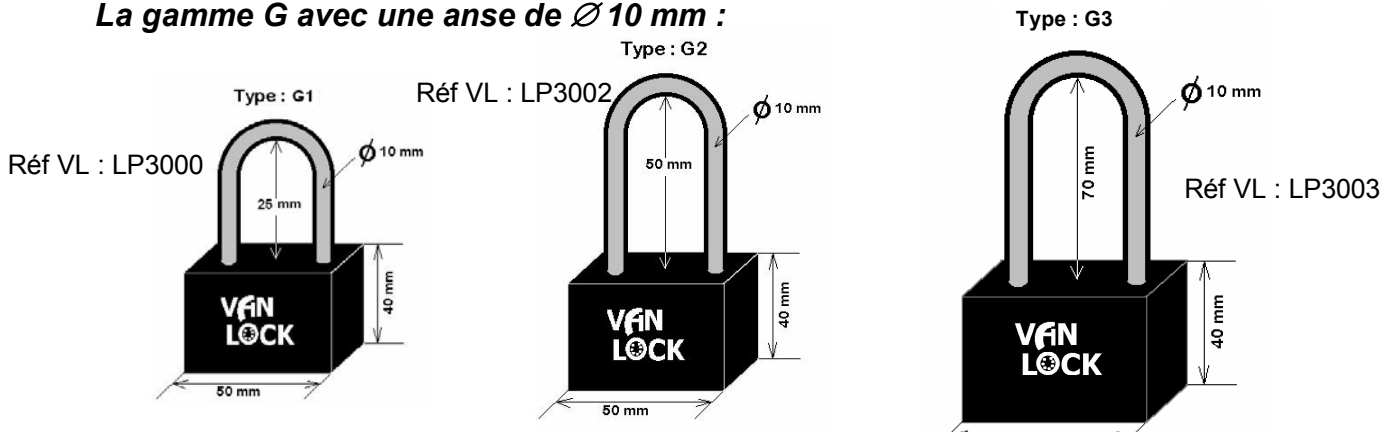

LES CADENAS VAN LOCK

Comme pour les serrures, les cadenas Van Lock peuvent être équipés de serrures à combinaisons multiples. Type : VANAMATIC. Mais, aussi, avec des serrures à combinaisons uniques. Type VANAPASSE.

Dans tous les cas, les serrures de vos cadenas seront au code spécialement ouvert pour votre entreprise dans les usines Van Lock (U.S.A.).

La gamme P avec une anse de $\varnothing 6$ mm :

La gamme G avec une anse de $\varnothing 10$ mm :