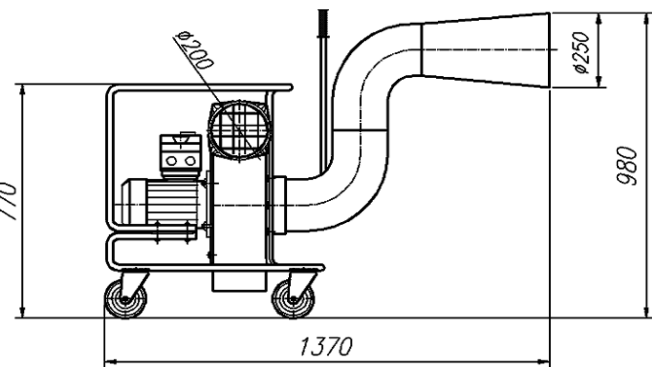

GUEPARD-1000

GUEPARD-2000

Cet équipement est constitué d'un ventilateur équipé d'un tube de captation en forme de « s » permettant une extraction sans contact avec le pot d'échappement du véhicule (positionnable à différentes hauteurs selon le véhicule).

GUEPARD-1000

GUEPARD-2000

Type	N° article	Débit (M3/h)	Voltage (V)	Puissance (Kw)	Masse (Kg)
GUEPARD 1000	803O10	800	230	0.37	25
GUEPARD-2000	803O11	2000	230	1.1	48

CONDUIT FLEXIBLE : Pour le rejet extérieur.

	Type	N° article	Diamètre (m/m)	Température Maxi (°C)	Longueur Standard (m)	Divers
	ST-125-T	463P93	125	130	10	PVC armé
	ST-200-T	463P95	200	130		
	G-EX1-125	428P61	125	150	10	PVC armé
	G-EX1-200	428P63	200	150		