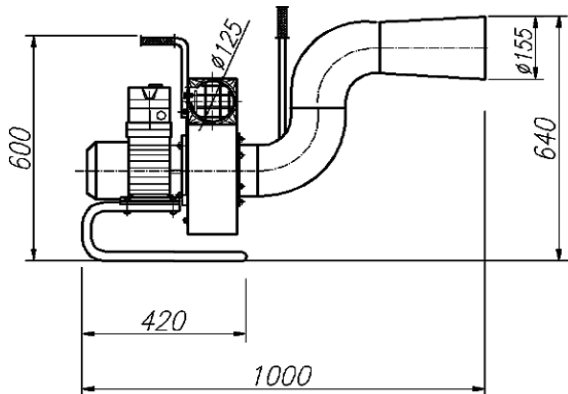

GUEPARD-1000

GUEPARD-2000

Cet équipement est constitué d'un ventilateur équipé d'un tube de captation en forme de « s » permettant une extraction sans contact avec le pot d'échappement du véhicule (positionnable à différentes hauteurs selon le véhicule).

GUEPARD-1000

GUEPARD-2000

Type	N° article	Débit (M3/h)	Voltage (V)	Puissance (Kw)	Masse (Kg)
GUEPARD 1000	803O10	800	230	0.37	25
GUEPARD-2000	803O11	2000	230	1.1	48

CONDUIT FLEXIBLE : Pour le rejet extérieur.

	Type	N° article	Diamètre (m/m)	Température Maxi (°C)	Longueur Standard (m)	Divers
	ST-125-T	463P93	125	130	10	PVC armé
	ST-200-T	463P95	200	130		
	G-EX1-125	428P61	125	150	10	PVC armé
	G-EX1-200	428P63	200	150		