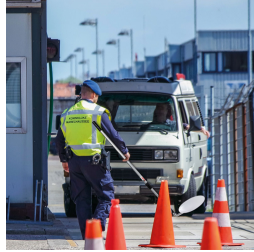

Autres photos du produit

Voir en ligne Miroir d'inspection rond

Retrouvez toutes nos gammes sur www.axess-industries.com