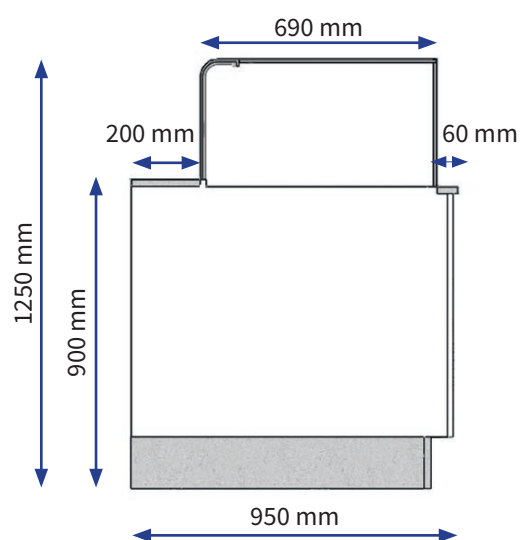

Vitrine non canalisable Perla

Pâtisserie - Sandwichs

ÉCLAIRAGE LED
FERMETURE PLEXI
RÉSERVE AVEC RÉGULATION INDÉPENDANTE

PHOTOS AVEC VITRAGE COLLÉ

VITRINE RÉFRIGÉRÉE sans réserves, avec ou sans décor

Disponible en vitrage collé ou vissé, à préciser à la commande

MODÈLE	Longueur avec joues en mm	Puissance frigo à -10°C	Puissance absorbée en W
PERLA 100 SR	1035	286	577
PERLA 150 SR	1535	286	800
PERLA 200 SR	2035	286	1048

VITRINE RÉFRIGÉRÉE avec réserves, avec ou sans décor

Disponible en vitrage collé ou vissé, à préciser à la commande

MODÈLE	Longueur avec joues en mm	Puissance frigo à -10°C	Puissance absorbée en W	Portillon de réserve
PERLA 150 AR	1535	473	800	2
PERLA 200 AR	2035	473	1208	3

VITRINE NEUTRE avec ou sans décor

Disponible en vitrage collé ou vissé, à préciser à la commande

MODÈLE	Longueur avec joues en mm	Puissance absorbée en W
PERLA 100 N	1035	15
PERLA 150 N	1535	19
PERLA 200 N	2035	25