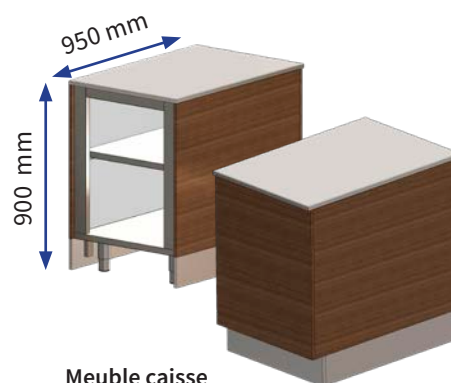

VITRINE RÉFRIGÉRÉE sans réserves, avec ou sans décor

Disponible en vitrage collé ou vissé, à préciser à la commande

MODÈLE	Longueur avec joues en mm	Puissance frigo à -10°C	Puissance absorbée en W
PERLA 100 SR	1035	286	577
PERLA 150 SR	1535	286	800
PERLA 200 SR	2035	286	1048

VITRINE RÉFRIGÉRÉE avec réserves, avec ou sans décor

Disponible en vitrage collé ou vissé, à préciser à la commande

MODÈLE	Longueur avec joues en mm	Puissance frigo à -10°C	Puissance absorbée en W	Portillon de réserve
PERLA 150 AR	1535	473	800	2
PERLA 200 AR	2035	473	1208	3

VITRINE NEUTRE avec ou sans décor

Disponible en vitrage collé ou vissé, à préciser à la commande

MODÈLE	Longueur avec joues en mm	Puissance absorbée en W
PERLA 100 N	1035	15
PERLA 150 N	1535	19
PERLA 200 N	2035	25

OPTIONS SUR VITRINE PERLA

MODÈLE	Groupe * tropicalisé plus value	Sans Groupe avec détendeur R134A
PERLA 100	+3%	-3%
PERLA 150		
PERLA 200		

* GROUPE TROPICALISÉ POUR CONDITION DE FONCTIONNEMENT :
+30°C TEMPÉRATURE AMBIANTE, HUMIDITÉ RELATIVE 60%

VERSION PREMIUM = TABLETTE DE SERVICE ET PLINTHE EN COMPOSITE DE QUARTZ + ÉCLAIRAGE PLINTHE LED