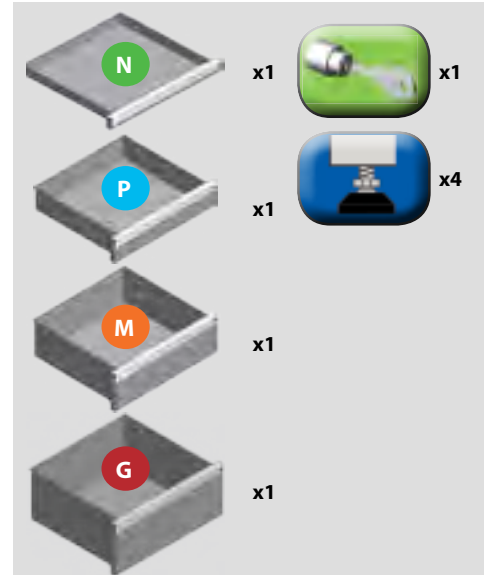

AT-C2-C90/4-2

Cassettiera a 4 cassetti.

Drawerchest with 4 drawers.

Sute avec 4 tiroirs.

Schubladenschrank mit 4 Schubladen.

Cajonera con 4 cajones.