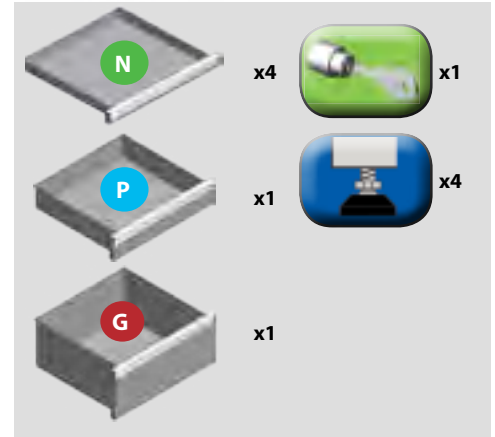

AT-C2-C90/6-3

Cassettiera a 6 cassetti.

Drawerchest with 6 drawers.

Sute avec 6 tiroirs.

Schubladenschrank mit 6 Schubladen.

Cajonera con 6 cajones.