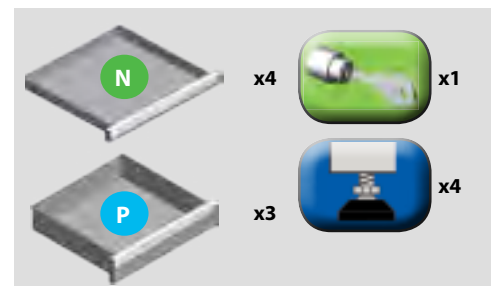

 Cajonera con 5 cajones.

AT-C2-C90/6-3

Cassettiera a 6 cassetti.

Drawerchest with 6 drawers.

Sute avec 6 tiroirs.

Schubladenschrank mit 6 Schubladen.

Cajonera con 6 cajones.

AT-C2-C90/7-1