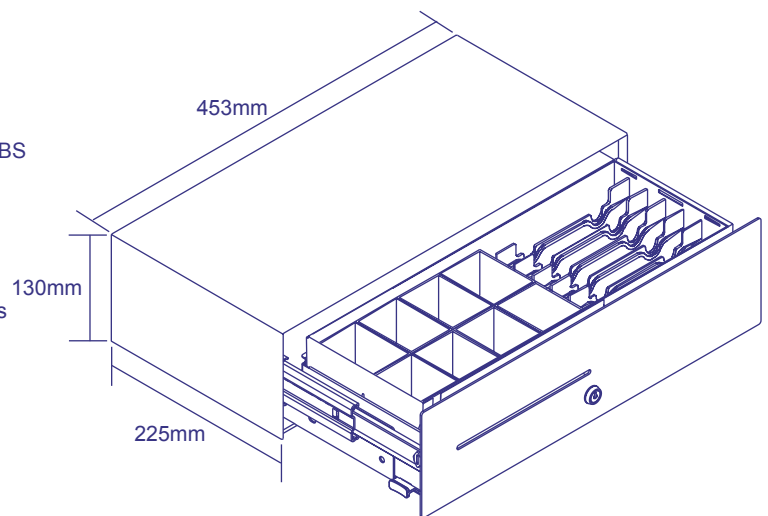

Un design unique combinant l'encombrement d'un tiroir-caisse de type Flip Lid avec la fonctionnalité d'un tiroir à ouverture frontale. Ce design compact est la solution idéale quand l'espace d'encaissement et de recul est limité. Le Micro permet également l'utilisation du même insert que le Flip Lid, atout indéniable [au niveau des coffres et de la gestion des inserts] lorsque un magasin est équipé de check out avec Flip Lid et de caisses annexes en tiroir Micro [caisse centrale, ilot...].

CARACTÉRISTIQUES

- Construction robuste en acier
- Glissières sur roulements à billes
- Extraction rapide du plateau coulissant
- Microswitch avec statut tiroir ouvert/tiroir fermé
- Ecroû de fixation pour fixer le tiroir au meuble

OPTIONS

- Large choix d'inserts extractibles configurables en métal ou ABS
- Séparateurs flottants pour rangement des billets à la verticale
- Casiers monnaie fixes ou amovibles
- Casiers à monnaie extractibles pour pesage
- Avec ou sans fente chèques
- Couvercle en métal pour l'insert avec choix de serrures et clés
- Système d'ouverture de secours sous le tiroir
- Serrure 2 ou 3 positions ou sans serrure
- Serrure avec clés identiques ou différentes
- Support métallique pour fixer le tiroir sous le comptoir

DIMENSIONS

- Largeur: 453mm
- Profondeur: 225mm
- Hauteur: 130mm
- Poids: 5kg

IDEAL POUR

- Librairies
- Magasins de proximité
- Pharmacies
- Restauration rapide
- Stations essence

UKCASHMICRO0803

Les spécifications peuvent changer sans notification préalable