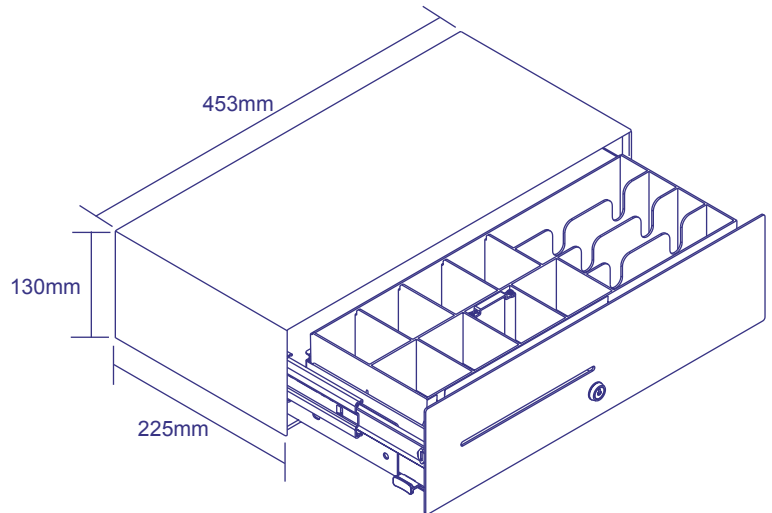

Un design unique combinant l'encombrement d'un tiroir-caisse de type Flip Lid avec la fonctionnalité d'un tiroir à ouverture frontale. Ce design compact est la solution idéale quand l'espace d'encaissement et de recul est limité. Le Micro permet également l'utilisation du même insert que le Flip Lid, atout indéniable [au niveau des coffres et de la gestion des inserts] lorsque un magasin est équipé de check out avec Flip Lid et de caisses annexes en tiroir Micro [caisse centrale, ilot...].

CARACTÉRISTIQUES

- Construction robuste en acier
- Glissières sur roulements à billes
- Extraction rapide du plateau coulissant
- Microswitch avec statut tiroir ouvert/tiroir fermé
- Ecroû de fixation pour fixer le tiroir au meuble

OPTIONS

- Large choix d'inserts extractibles configurables en métal ou ABS
- Séparateurs flottants pour rangement des billets à la verticale
- Casiers monnaie fixes ou amovibles
- Casiers à monnaie extractibles pour pesage
- Avec ou sans fente chèques
- Couvercle en métal pour l'insert avec choix de serrures et clés
- Système d'ouverture de secours sous le tiroir
- Serrure 2 ou 3 positions ou sans serrure
- Serrure avec clés identiques ou différentes
- Support métallique pour fixer le tiroir sous le comptoir

DIMENSIONS

- Largeur: 453mm
- Profondeur: 225mm
- Hauteur: 130mm
- Poids: 5kg

IDEAL POUR

- Librairies
- Magasins de proximité
- Pharmacies
- Restauration rapide
- Stations essence

UKCASHMICRO0803

Les spécifications peuvent changer sans notification préalable