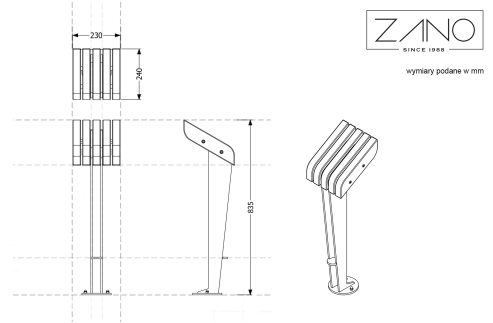

## Measurements

### DIMENSIONS

- hauteur 84,6 cm
- hauteur dossier 19,6 cm
- largeur dossier 30 cm

### POIDS

- 11,5 kg