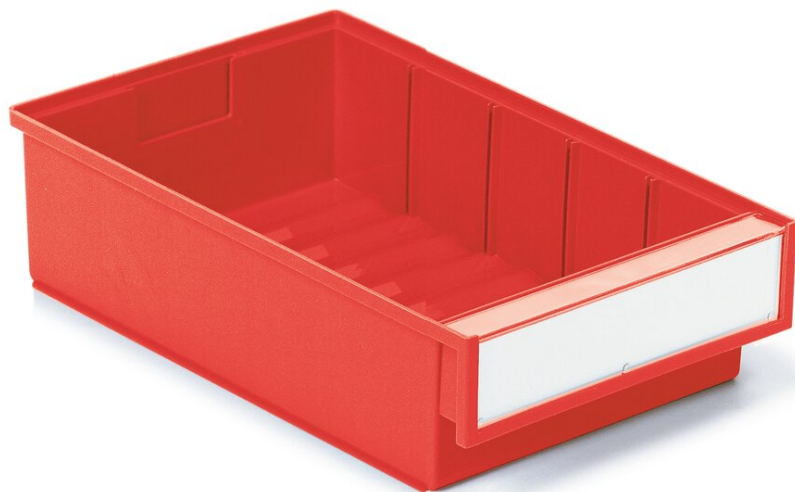

Bac étagère Rouge - 186x300x82 - (carton : 15 bacs) -

Shelf bins are designed to fit all standard metric shelves, cabinets, paternosters and industrial workstations. Bins of the same width stack securely, even if they are of different depths. Straight sides ensure an efficient use of space and the bins are available in several bright colours to facilitate product identification. You can see the contents clearly through the transparent bins. Each bin comes with a label and protective shields.

Code produit	3020-5
Code EAN	6416763039357
Largeur mm	186
Profondeur en mm	300
Hauteur en mm	82
largeur intérieure en mm	167
profondeur intérieure en mm	257

Largeur du colis en mm	310
Profondeur du colis en mm	570
Hauteur du colis en mm	400
Poids de l'emballage	5
Quantité de conditionnement	15
ESD	Non
Compatible salle Blanche	Non
Tolérance de température C	-20...+75°C
Resistance chimique	Inaltérable aux huiles, à la plupart des acides et solvants
Capacité l	3
Hauteur intérieure en mm	70
Type de bac	Bacs en plastique traditionnel
Accessoires inclus	Étiquette et protection S-20M
Accessoires disponibles	Cross divider D-20, label for divider 1792.
Code teinte RAL	RAL3020
Nom de la couleur	Rouge
Convient pour la famille de produits	
Matériau des ossatures	Polypropylène teinté (PP)
Années de garantie	5
autres	Corrugated base stops items from sliding on the surface and makes picking up small items easy.