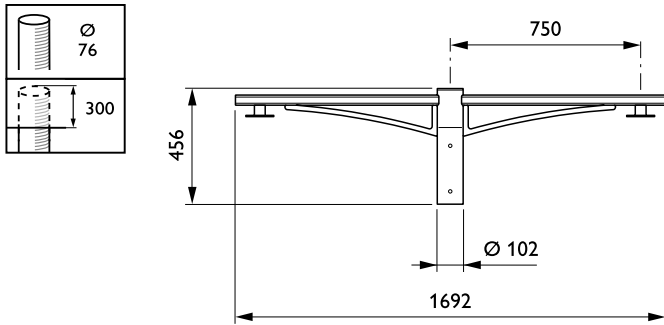

### Données du produit

Caractéristiques générales		Nom du produit de la commande	
Type de crosse	Pole-mounting bracket 2 arms 180 degrees	JGB794 MBP-T 750 76 BK	
Couleur de crosse	Black	Code barre produit	8717943216529
Code de la famille de produits	JGB794 [ CLASSICSTREET BRACKETS SUSPENDED ]	Code de commande	21652900
Matériaux et finitions		Numérateur - Quantité par kit	1
Longueur de crosse	750 mm	Conditionnement par carton	1
Données logistiques		SAP - Matériaux	912300023375
Code de produit complet	871794321652900	Poids net (pièce)	6,900 kg

### Schéma dimensionnel

ClassicStreet brackets JGB794/795