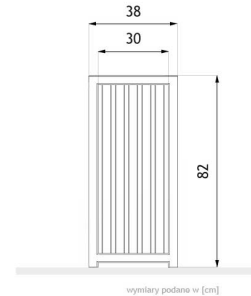

Poubelle Altus 03.052.03

Visualisation

Measurements

Données techniques

MEASUREMENT

- hauteur: 82cm
- largeur: 38cm

CAPACITÉ

- 55L

POIDS

- 38kg

MATÉRIAU

- acier: noir ou inoxydable
- bois: exotique ou épicéa

COULEURS

- Palette RAL

Note

Au niveau de la réalisation du projet le responsable est autorisé à appliquer d'autres matériaux et outils respectant tous les paramètres techniques et esthétiques et ayant la même couleur et l'aspect visuel à condition d'approuver à l'écrit par le représentant de l'investisseur et l'auteur du projet.