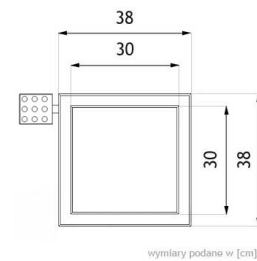

Poubelle Altus 03.052.03

Visualisation

Measurements

Données techniques

MEASUREMENT

- hauteur: 82cm
- largeur: 38cm

CAPACITÉ

- 55L

POIDS

- 38kg

MATÉRIAU

- acier: noir ou inoxydable
- bois: exotique ou épicéa

COULEURS

- Palette RAL

Note

Au niveau de la réalisation du projet le responsable est autorisé à appliquer d'autres matériaux et outils respectant tous les paramètres techniques et esthétiques et ayant la même couleur et l'aspect visuel à condition d'approuver à l'écrit par le représentant de l'investisseur et l'auteur du projet.