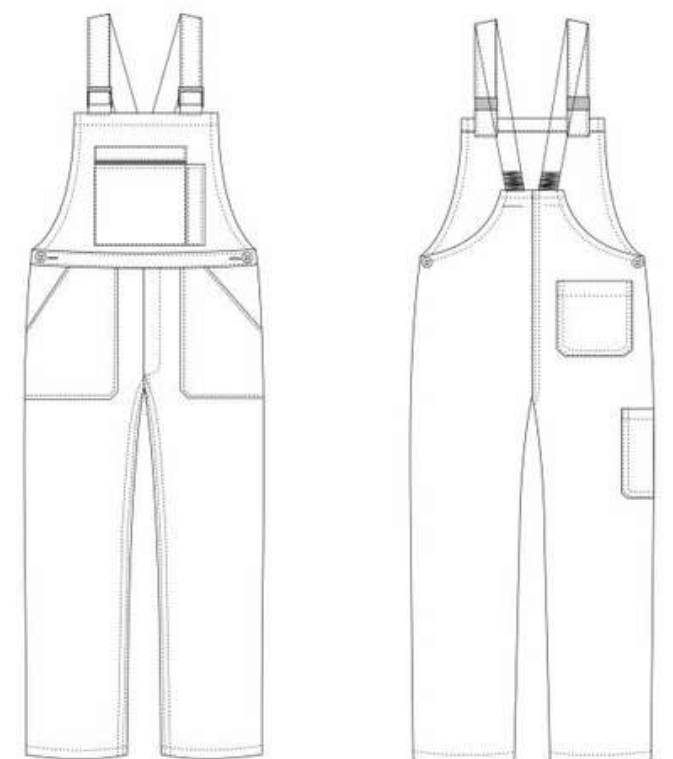

PBV[®] LES CLASSIQUES

COTTE A BRETELLES

COTON BUGATTI

réf : 07A560

P.B.V.
LES CLASSIQUES

COMPOSITION

100% coton +/- 300 gr/m² SANFOR

COLORIS

Bugatti

Autres coloris disponibles :

Blanc

TAILLES

Taille T0 à T8

CONDITIONS DE LAVAGE

USAGE

- Artisanat
- BTP
- Logistique
- ...

CONDITIONNEMENT

Carton de 15 pièces
vendu à l'unité

CARACTERISTIQUES

- Poche zip métal sur bavette
- 2 Poches plaquées
- Braguette boutons
- Boucles plastique
- 1 Poche dos
- 1 Poche stylo sur bavette
- Réglage côtés par 1 bouton 2 positions
- 1 Poche mètre