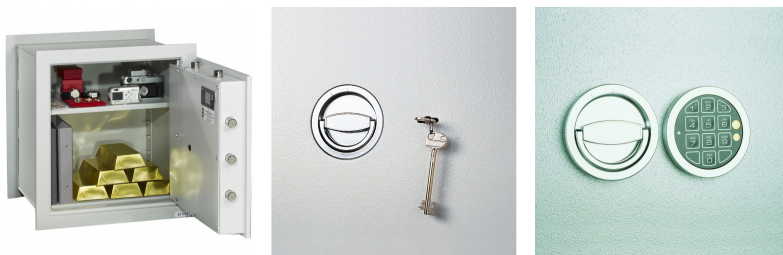

RÉFÉRENCE	TYPE DE SERRURE	DIM. EXT. LXHXP (MM)	DIM. INT. LXHXP (MM)	NBRE D'ÉTAGÈRES	VOLUME (L)	POIDS (KG)
17.0163.07		490 x 330 x 385	410 x 230 x 290	1	27	45,0
17.0163.06		490 x 430 x 385	410 x 330 x 290	1	39	60,0
17.0163.12		490 x 630 x 385	410 x 530 x 290	2	63	79,0

Autres photos du produit

Voir en ligne Coffre-fort à emmurer Classe 1 - Hartmann

Retrouvez toutes nos gammes sur www.axess-industries.com