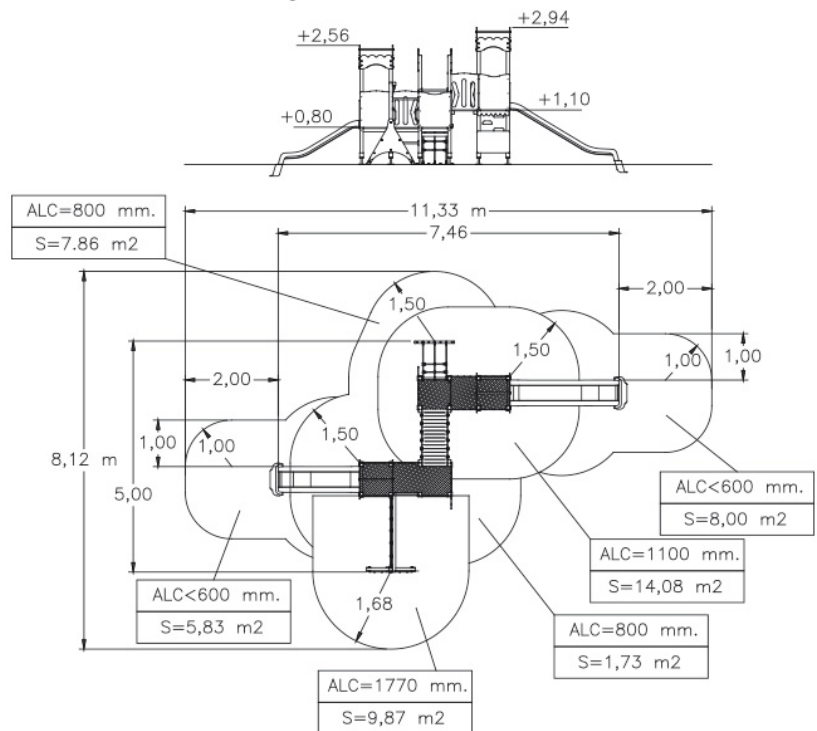

INSTALLATION

1,96 x 0,70 x 2,69 m

370 kg / 115 kg

4 h / 3 opérateurs

3 à 13 ans

31 utilisateur/s

Entretien

Document [GE-M001.pdf](#)

Revestimientos del suelo
segun NORMA EN-1176-1:2008