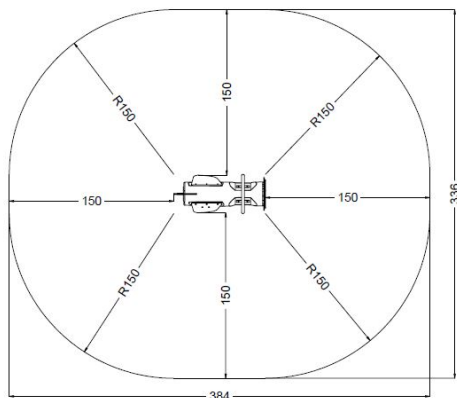

BENITO

-Aires de Jeux

Teco

JROYM11

La collection ROY est la solution idéale pour tous ceux qui pensent que la pédagogie va au-delà du simple jeu, qui veulent que leurs enfants comprennent l'importance de la nature et apprennent qu'imperfection est souvent synonyme d'authenticité ou qui, tout simplement, souhaitent apporter une touche artisanale à leurs projets.

A=3840mm 11m2 600mm 1
B=3360mm

SB

[Catalogue](#) | [Instructions de montage](#) | [Image HD](#)

BENITO
NOVATILU

info@benito.com
tel. 93 852 1000