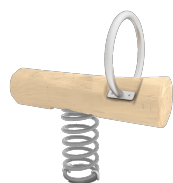

Pièce la plus grande (mm) : 1380x1380x1935 / Pièce la plus lourde (kg) : 218

ZONE D'IMPACT: Aire de sécurité et revêtement du sol conformes à la réglementation EN1176-1:2017.

Disponibilité des pièces de rechange : 10 ans.

Fonctions ludiques :

Variantes :

[JROYM01](#)

[JROY01](#)

[JROY03](#)

[JROY05](#)

[JROY06](#)

[JROYM10](#)