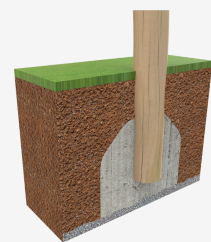

BENITO

-Aires de Jeux

Teco

JROYM11

La collection ROY est la solution idéale pour tous ceux qui pensent que la pédagogie va au-delà du simple jeu, qui veulent que leurs enfants comprennent l'importance de la nature et apprennent qu'imperfection est souvent synonyme d'authenticité ou qui, tout simplement, souhaitent apporter une touche artisanale à leurs projets.

A=3840mm 11m2 600mm 1
B=3360mm

SB

[Catalogue](#) | [Instructions de montage](#) | [Image HD](#)

BENITO
NOVATILU

info@benito.com
tel. 93 852 1000

Matériaux :

Poteaux, Robinier : poteaux de section circulaire en Robinier. Grande résistance et durabilité. Troncs sont intégralement formés par du duramen, la partie la plus dure des arbres. Ses troncs sont formés intégralement de duramen, la partie la plus dure des arbres. Il s'agit d'un matériel vivant, l'apparition de petites fissures est donc possible sans pour autant nuire à sa durabilité, qui peut atteindre 20 ans.

Pièce la plus grande (mm) : 1380x1380x1935 / Pièce la plus lourde (kg) : 218

ZONE D'IMPACT: Aire de sécurité et revêtement du sol conformes à la réglementation EN1176-1:2017.

Disponibilité des pièces de rechange : 10 ans.