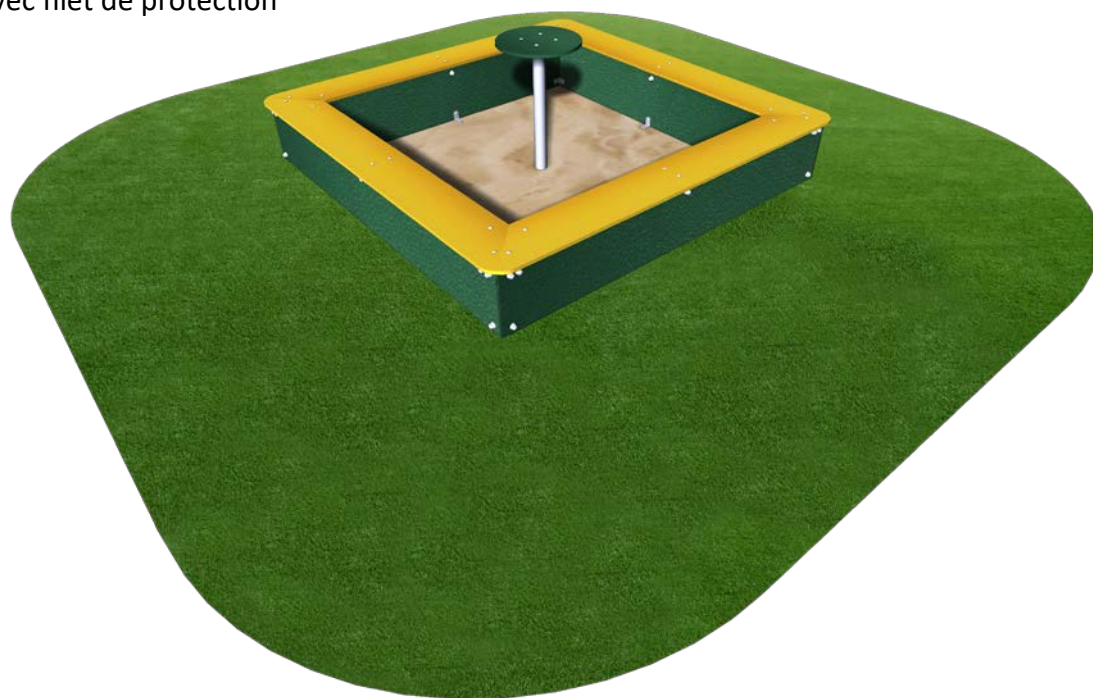

# Bs01ape

ZONE D'IMPACT

Microparc  
Enfants de 6 mois à  
6 ans

Dimensions bac : 2500 x 2500  
Hauteur totale : 400 mm

Panneaux polyéthylène 19 mm  
HDPE500

Tablettes polyéthylène 19mm  
antidérapant HDPE500

Visserie inox

Pied ancrage inox

Livré avec filet de protection

HCL 0.3m : 28.4 m<sup>2</sup>

CREATION CONCEPTION & FABRICATION FRANCAISE

Crea

La société CREA COMPOSITE se réserve le droit de modifier les modèles présentés dans ses catalogues, sans préavis, dans le seul but de les améliorer et dégage toute responsabilité de toute erreur typographique qui pourrait être relevée. Ce document n'a pas de valeur contractuelle. Les photos et dessins présentés dans nos catalogues ne sont pas contractuels.