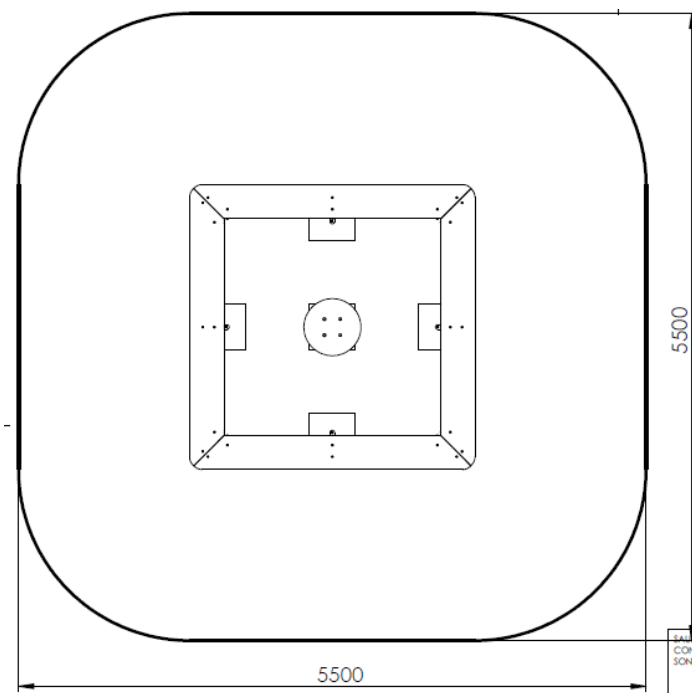

# Bs01ape

ZONE D'IMPACT

Microparc  
Enfants de 6 mois à  
6 ans

Dimensions bac : 2500 x 2500  
Hauteur totale : 400 mm

Panneaux polyéthylène 19 mm  
HDPE500

Tablettes polyéthylène 19mm  
antidérapant HDPE500

Visserie inox

Pied ancrage inox

Livré avec filet de protection

HCL 0.3m : 28.4 m<sup>2</sup>

CREATION CONCEPTION & FABRICATION FRANCAISE

Crea

La société CREA COMPOSITE se réserve le droit de modifier les modèles présentés dans ses catalogues, sans préavis, dans le seul but de les améliorer et dégage toute responsabilité de toute erreur typographique qui pourrait être relevée. Ce document n'a pas de valeur contractuelle. Les photos et dessins présentés dans nos catalogues ne sont pas contractuels.