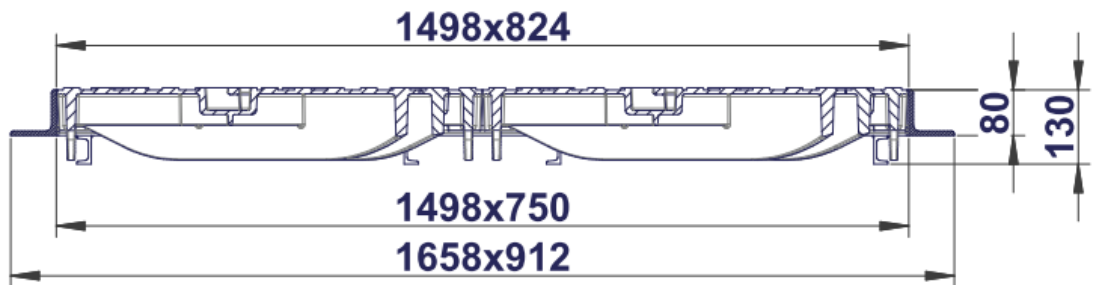

## Trappe HT2C

Organisme certificateur

Assurance qualité

ISO 9001-2008

Norme Standard  
**EN124**

Classe Class  
**D400**

### Trappe HT2C 1498 x 750 mm

- poches de manutention sur les couvercles
- couvercles D400 selon EN 124-2
- cadres D400 selon EN 124-3
- trous de fixation sur les cadres

Sujet à modification sans préavis!

Référence

894282

SA-0694-ZB-02

Classe

D400

Matériau

EN-GJS / S235JR

VE / Palette

Poids

env. 236 kg