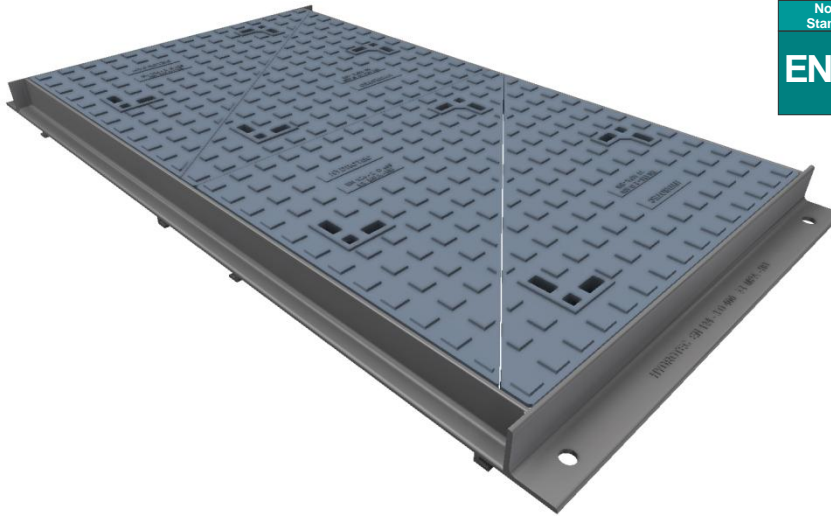

## Trappe HT2C

Organisme certificateur

Assurance qualité

ISO 9001-2008

Norme Standard  
**EN124**

Classe Class  
**D400**

### Trappe HT2C 1498 x 750 mm

- poches de manutention sur les couvercles
- couvercles D400 selon EN 124-2
- cadres D400 selon EN 124-3
- trous de fixation sur les cadres

Sujet à modification sans préavis!

Référence

894282

SA-0694-ZB-02

Classe

D400

Matériau

EN-GJS / S235JR

VE / Palette