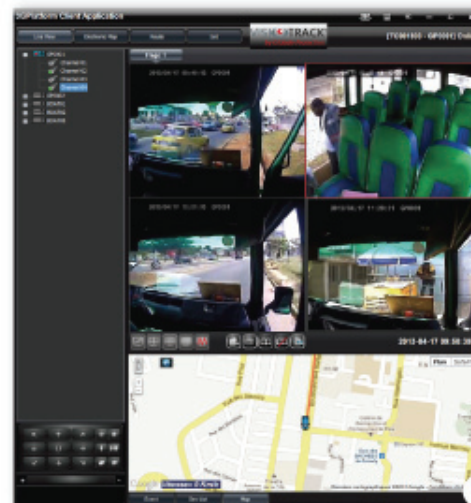

Désormais **CONTRÔLEZ** et **SUIVEZ** visuellement en temps réel à distance vos camions, véhicules de distribution et de transport.

SYSTÈME CONNECTÉ À LA 3G+ ●●●●

EXCLUSIF !

Le kit de vidéotransmission vous permet via une connection internet de conserver le contact visuel sur tous les mouvements du véhicule.

«LA SOLUTION IDÉALE
POUR LE MONDE
DE LA DISTRIBUTION
ET DU TRANSPORT»

Le système VISI TRACK® est **une solution de surveillance** discrète qui permet de garder le contact visuel avec tout véhicule en mouvement à distance. Ce service vous permet de vous déplacer avec vos véhicules tout en étant devant votre ordinateur.

Véritable **outil de management et d'optimisation opérationnel**, cette innovation sécuritaire est une réalité incontournable dans les secteurs d'activités tels que la distribution et les transports.

Pourquoi le système VISI TRACK®?

- ✓ **Images en temps réel** de vos véhicules sur routes
- ✓ **Traçabilité de vos véhicules**, fonctions de géolocalisation incluses
- ✓ Contrôle visuel des incidents tels actes de vandalisme et de destruction
- ✓ Détection visuelle des comportements inappropriés
- ✓ **Identification visuelle du conducteur et des personnes transportées**
- ✓ Contrôle visuel à distance du respect du code de bonne conduite
- ✓ **Contact visuel permanent sur les différentes cargaisons jusqu'à livraison**
- ✓ Possibilité d'écoute en temps réel et dialogue avec le véhicule
- ✓ **Fonction d'alerte** sur déclenchement par contact
- ✓ Enregistrement permanent IMAGES-SON-GPS sur disque dur interne