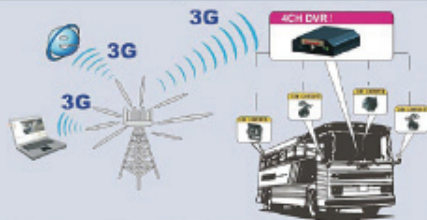

Nos formules d'abonnement

Type de connection	Frais de dossier et paramétrage	Frais d'installation	Loyer mensuel
Boitier VisioTrack + 01 caméra	103 000 F. HT	60 000 F. HT	84 000 F. HT
Boitier VisioTrack + 02 caméras	118 000 F. HT	70 000 F. HT	88 000 F. HT
Boitier VisioTrack + 03 caméras	134 000 F. HT	80 000 F. HT	92 000 F. HT
Boitier VisioTrack + 04 caméras	149 000 F. HT	90 000 F. HT	96 000 F. HT

N.B. : Le matériel est inclus dans la formule de location et reste la propriété exclusive de Globale Protection.

Tarif dégressif suivant le nombre de véhicule à équiper

3 à 5 véhicules	6 à 10 véhicules	11 à 15 véhicules	Au delà nous consulter
5%	7,50%	10%	

Montant à régler à l'ouverture de compte :

Frais d'ouverture de dossier + installation + 03 mois de loyer d'avance

« Vos véhicules n'ont jamais été si proche de vous. »

GLOBAL PROTECTION - Marcory Zone 4, Bd VGE près de CI-Télécom
Tél. : 21 21 26 60 - Fax : 21 25 91 72 - email : info@globaleprotection.com

www.globaleprotection.com