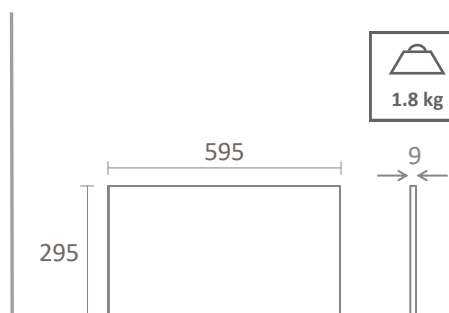

Référence	Modèle	Température de couleur
2502122	NOVAD 300 x 600	3000K
2502221	NOVAD 300 x 600	4000K

Alimentation au choix

Référence	Modèle	Flux lumineux 3000K	Flux lumineux 4000K
2513610	Alimentation NOVAD on/off 18W	1831 lm	1892 lm
2513612	Alimentation NOVAD on/off 24W	2441 lm	2522 lm
5113272	Alimentation dimmable DALI + BP	Jusqu'à 2441 lm	Jusqu'à 2522 lm