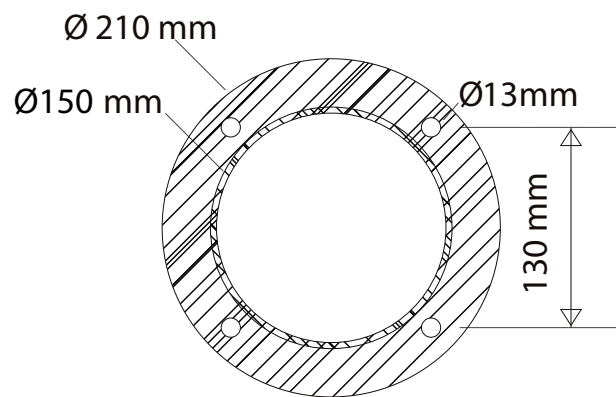

Alphatronics®
Innovators in Access Technology

06-06-2017 ▪ Document non contractuel. Alphatronics peut procéder sans préavis à des modifications techniques sur ces produits.

Copyright Alphatronics

Brandstraat 8a / 9160 Lokeren - Belgique ▪ T. +32 9 340 54 70 ▪ www.alphatronics.be ▪ info@alphatronics.be