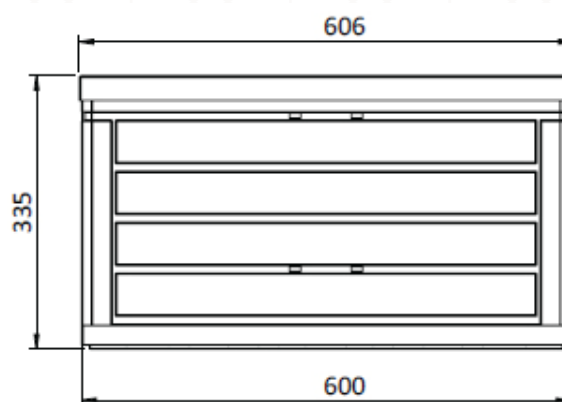

www.polymerlogistics.com

Caractéristiques Techniques

Dimensions extérieurs: 60,6 x 37,6 x 33,5 cm

Poids: 2,6 kg

Dimension Plié: 60,6 x 37,6 x 7 cm

Capacité de charge: 10 Kg

Diamètre d'espace pour pots de fleurs rondes: 25 cm

Dimensions d'espace pour pots de fleurs carrés: 27x30,5 cm

Un concept innovant sur le marché

Polymer Logistics, leader mondial en solutions de conditionnements