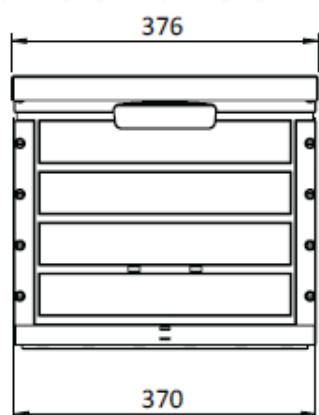

www.polymerlogistics.com

Caractéristiques Techniques

Dimensions extérieurs: 60,6 x 37,6 x 33,5 cm

Poids: 2,6 kg

Dimension Plié: 60,6 x 37,6 x 7 cm

Capacité de charge: 10 Kg

Diamètre d'espace pour pots de fleurs rondes: 25 cm

Dimensions d'espace pour pots de fleurs carrés: 27x30,5 cm

Un concept innovant sur le marché

Polymer Logistics, leader mondial en solutions de conditionnements