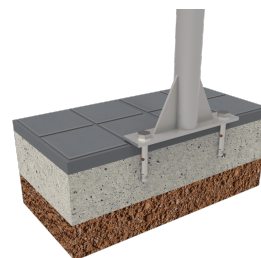

Corbeille en tôle d'acier Corten. Conçue pour durer très longtemps sans aucun type d'entretien.  
Anneau intérieur pour fixer le sac poubelle.  
Évite les processus polluants et contribue à la protection de l'environnement.  
Ancrage recommandé : au moyen de boulons Ø10.

Ref.	A	B	H	Acabado / Finition / Finish
PA651	Ø 415	-	805	Corten
PA655	415	415	805	Corten
PA651M	Ø 415	-	805	Marson
PA655M	415	415	805	Marson

[Fiche de projet](#) | [CAD](#) | [Catalogue](#) | [3D](#) | [Instructions de montage](#) | [BIM](#) | [Image HD](#)