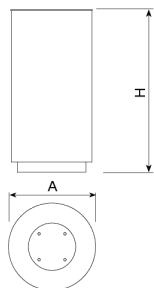

Corbeille en tôle d'acier Corten. Conçue pour durer très longtemps sans aucun type d'entretien.  
Anneau intérieur pour fixer le sac poubelle.  
Évite les processus polluants et contribue à la protection de l'environnement.  
Ancrage recommandé : au moyen de boulons Ø10.

Ref.	A	B	H	Acabado / Finition / Finish
PA651	Ø 415	-	805	Corten
PA655	415	415	805	Corten
PA651M	Ø 415	-	805	Marson
PA655M	415	415	805	Marson

[Fiche de projet](#) | [CAD](#) | [Catalogue](#) | [3D](#) | [Instructions de montage](#) | [BIM](#) | [Image HD](#)