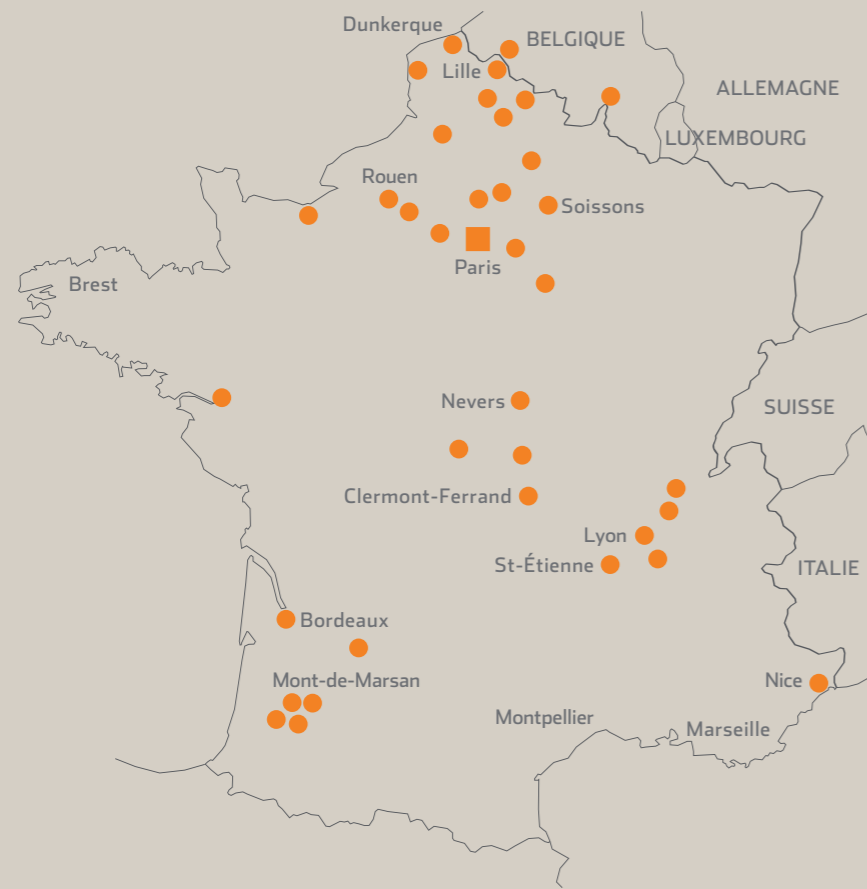

ALKERN dans votre région

NORD

- Site **HARNES**
  Z.I. de la Motte au Bois
  62440 Harnes
  Fax : 03 21 43 40 73
- Site **PONTPONT**
  Z.I. du Port
  130 route du Chevalleret
  60700 Moru Ponpoint
  Fax : 03 44 31 75 69

SUD

- Site **COURNON**
  La Roche Noire
  B.P. 92
  63803 Cournon Cedex
  Fax : 04 73 69 58 17
- Site **TONNEINS**
  R.D. 813 Fauillet
  47400 Fauillet
  Fax : 05 53 84 43 52

N°Azur 0 810 ALKERN

0 810 25 53 76
PRIX D'APPEL LOCAL