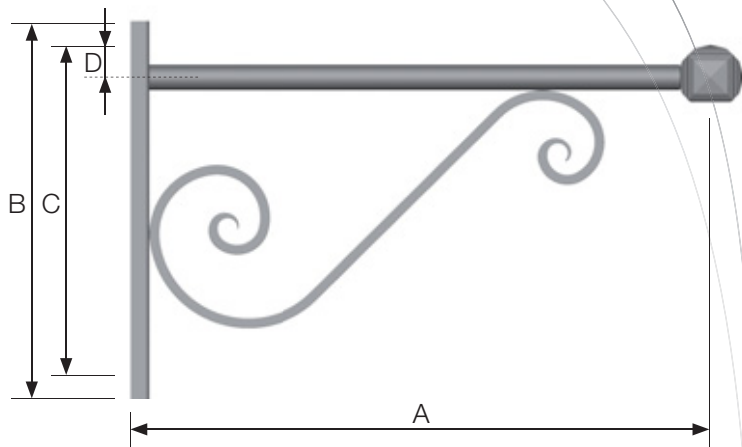

AIXOISE

CONSOLES CLASSIQUES CLASSIC BRACKETS

CLASSIQUE PAR EXCELLENCE

Fabriquée en tube acier galvanisé et protégée par une peinture polyester, Aixoise allie un tube de section ronde et un carré en volutes.

- Existe en version murale ou sur rehausse (voir p.242) pour mâts Ø60, Ø75 et Ø89 (autres diamètres nous consulter)
- Pour luminaires portés (raccord 3/4" GAZ mâle) ou suspendus (raccord 3/4" GAZ femelle)
- Accessoires décoratifs disponibles en option suivant le diamètre de la rehausse

EPITOME OF CLASSICISM

Comprised of a galvanised steel tube and protected by polyester paint, Aixoise combines a round section tube with a scrolled square.

- Available in a wall-mounted version or on a pole extension (see p.242) for Ø60, Ø75 and Ø89 masts (consult us for other diameters)
- For post-top (3/4" BSPT male coupling) or suspended luminaires (3/4" BSPT female coupling)
- Decorative accessories available as options, depending on the diameter of the pole extension

DIMENSIONS (mm) / DIMENSIONS (mm)	AIXOISE			
Référence / Reference	48	78	92	110
A (Saillie / Overhanging)	460	780	940	1170
B (Patin / Support)	280	500	580	580
C (Entre-axes / Center to center)	220	440	520	520
D (Passage câble / Cable passage)	45	45	45	45