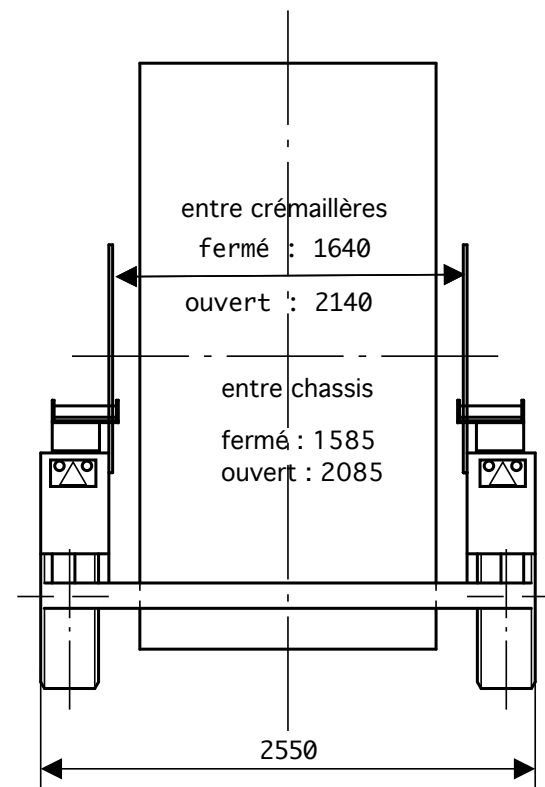

Ø Touret maxi : 3200 ou à la demande

Ø Touret mini : 1900 mini

Pour dimensions inférieures : voir options

Largeur maxi touret : 1500mm chassi fermé

Largeur maxi touret : 2000mm chassis ouvert ou à la demande

Nous consulter pour des dimensions de tourets supérieures à celles mentionnées

Schéma de principe - Document non contractuel
Mars 2020

REMORQUE PORTE TOURET: DER8,8T ECARTABLE
PTC 8800 KG - CU 6000 KG

ADOC