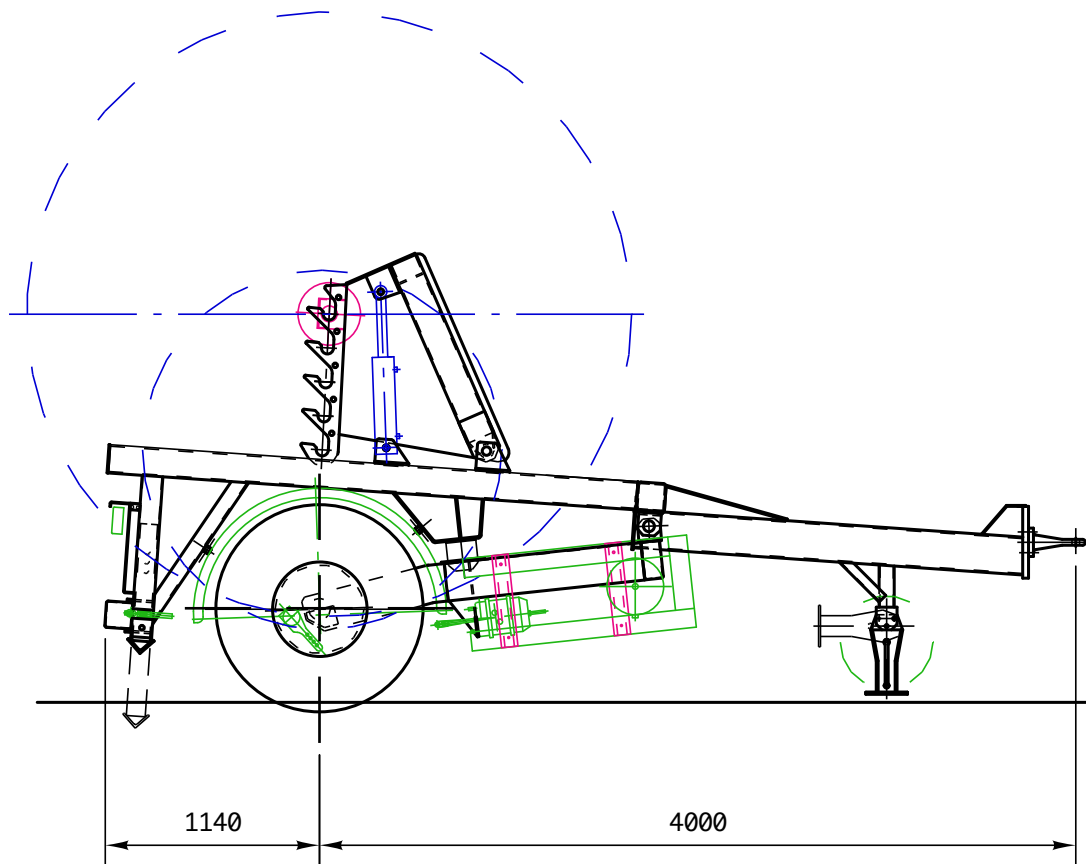

Ø Touret maxi : 3200 ou à la demande

Ø Touret mini : 1900 mini

Pour dimensions inférieures : voir options

Largeur maxi touret : 1500mm chassi fermé

Largeur maxi touret : 2000mm chassis ouvert ou à la demande

Nous consulter pour des dimensions de tourets supérieures à celles mentionnées

Schéma de principe - Document non contractuel
Mars 2020

REMORQUE PORTE TOURET: DER8,8T ECARTABLE
PTC 8800 KG - CU 6000 KG

ADOC