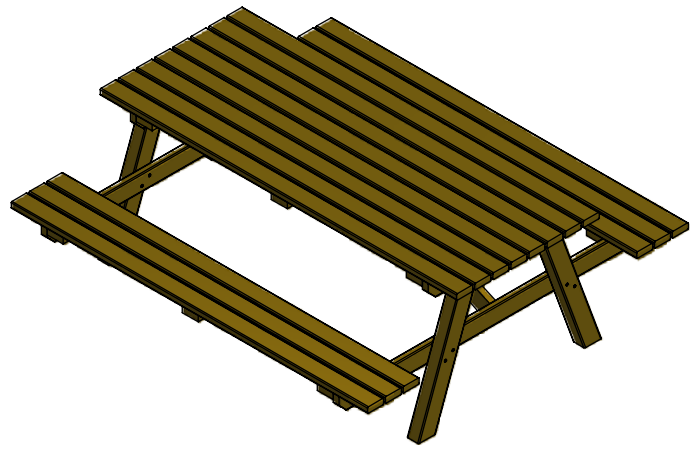

table pique nique traditionnelle

table pique nique pour  
2 personnes à mobilité réduite

table pique nique champêtre

Date		échelle :		<p>tables pique nique</p> <p><b>Bois et Loisirs sarl</b>          Denis Delequeuche</p> <p>12 Bis rue de Croix          59290 Wasquehal</p> <p>tel : 03.20.72.30.87          port : 06.73.69.89.47          fax : 03.20.45.94.72          email : delequeuche@boisetloisirs.fr</p> <p>Déssinateur : NED</p>	
<p>table pique nique en bois  à sceller ou à poser ( à préciser )</p>					