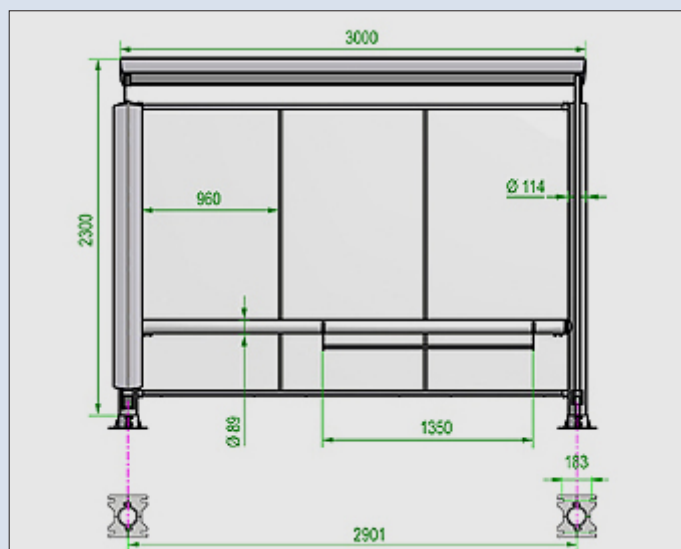

FABRIQUÉ ET ASSEMBLÉ
EN PAYS DE LOIRE