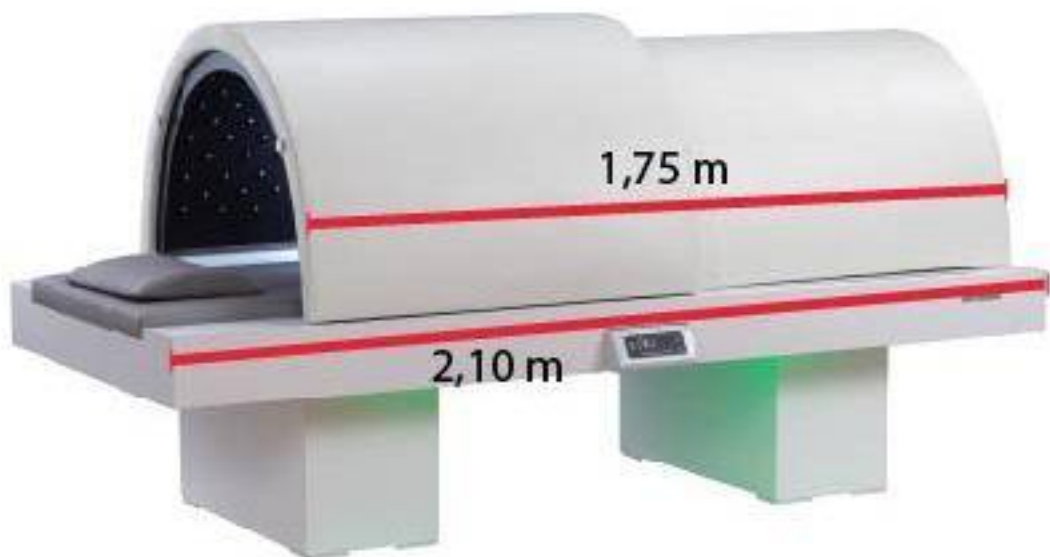

TECHNIQUE

Dimensions extérieures : 210 Long x 99 large x 115 Haut cm (fermé)

Dimensions intérieures : 175 Long x 82 large x 64 Haut cm (la tête reste dehors)

Température maximale de rayonnement = 90°C soit environ 55 à 60 °C dans le tunnel

Electricité : 230 V , 16 A, 1200 W

Poids : 120 kg

Matériaux : bois et stratifié / Dôme en stratifié, optionnellement recouvert de cuir

Finitions standards :

- soit le châssis blanc, soit le châssis en bois naturel, stratifié Resopal
- dôme blanc ou doré