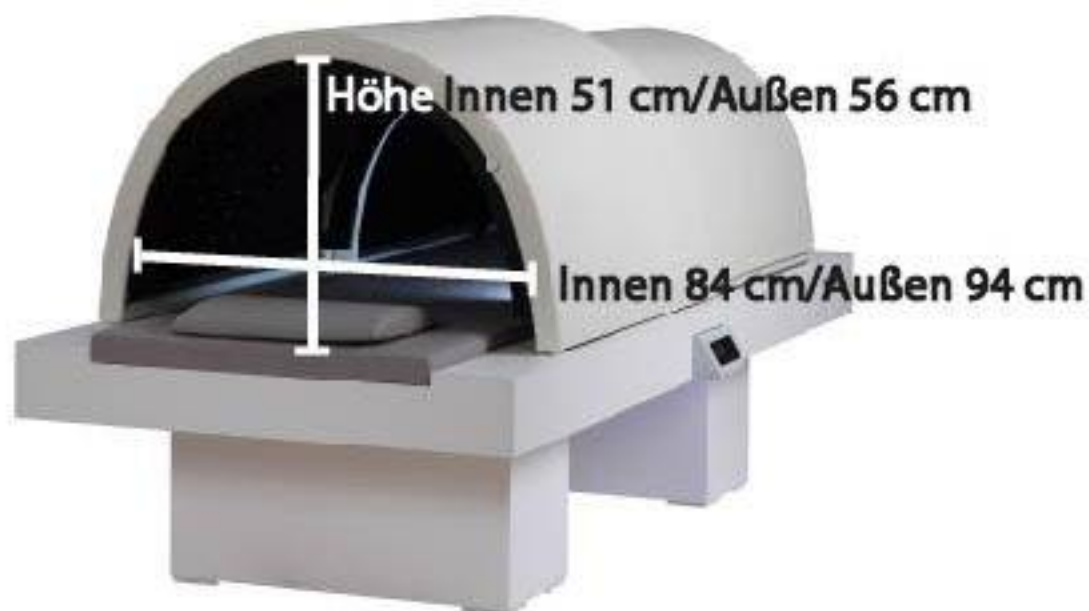

500 x de la chaleur bénéfique

L'intérieur du tunnel « Infracslim » est recouvert d'environ 500 cristaux de tourmaline.

La tourmaline a des propriétés magnétiques, piézo électriques, et pyro-électriques ainsi ce minéral engendre un rayonnement infrarouge C de 2 à 25 μm et un faible courant électrique de 0,06 mA. Cette électricité est aussi définie comme bio-électricité et bio-électromagnétisme. Ainsi la chaleur irrigue tout le corps et grâce à l'effet pénétrant elle arrive même vers la partie arrière du corps.

TOURMALINE LOUNGE

- Nous vous proposons un concept complet d'une pièce ou « Lounge » agencée selon différents thèmes.
- Un soin avec des rayons infrarouges longs favoriser le métabolisme, sans faire d'efforts physiques.
- « L'entraîneur passif du métabolisme » est basé sur une haute technologie de photo-électrons, qui fournit à votre corps le rayonnement de chaleur dans la longueur d'onde optimale de 4 à 14 micro mètre.
- La chaleur est émise par l'intérieur du tunnel et les cristaux de tourmaline dans une longueur d'onde « bio-compatible » et comparable à celle d'un poêle à faïence par exemple : une chaleur douce et agréable.

TECHNIQUE

Dimensions extérieures : 210 Long x 99 large x 115 Haut cm (fermé)

Dimensions intérieures : 175 Long x 82 large x 64 Haut cm (la tête reste dehors)

Température maximale de rayonnement = 90°C soit environ 55 à 60 °C dans le tunnel