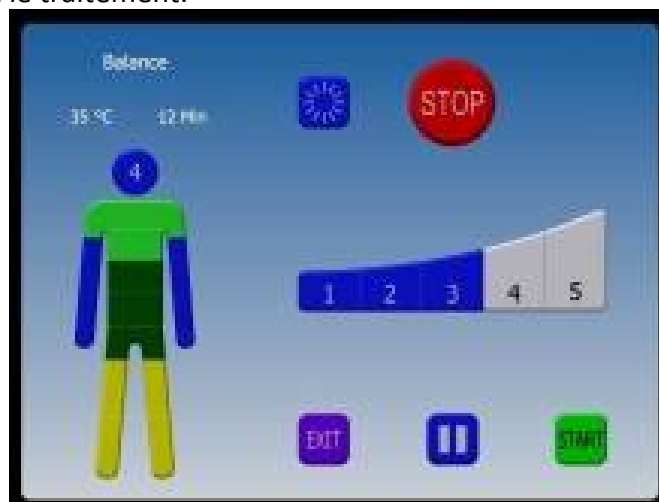

DESCRIPTION TECHNIQUE

Le client peut choisir son programme parmi **3 programmes standards et 9 programmes individuels.**

5 intensités de massage sont sélectionnables au choix, ainsi que la durée totale du traitement et les durées pour les différentes zones du corps. En outre le client a la possibilité d'arrêter temporairement les buses de massage sur une zone corporelle précise pendant le traitement.