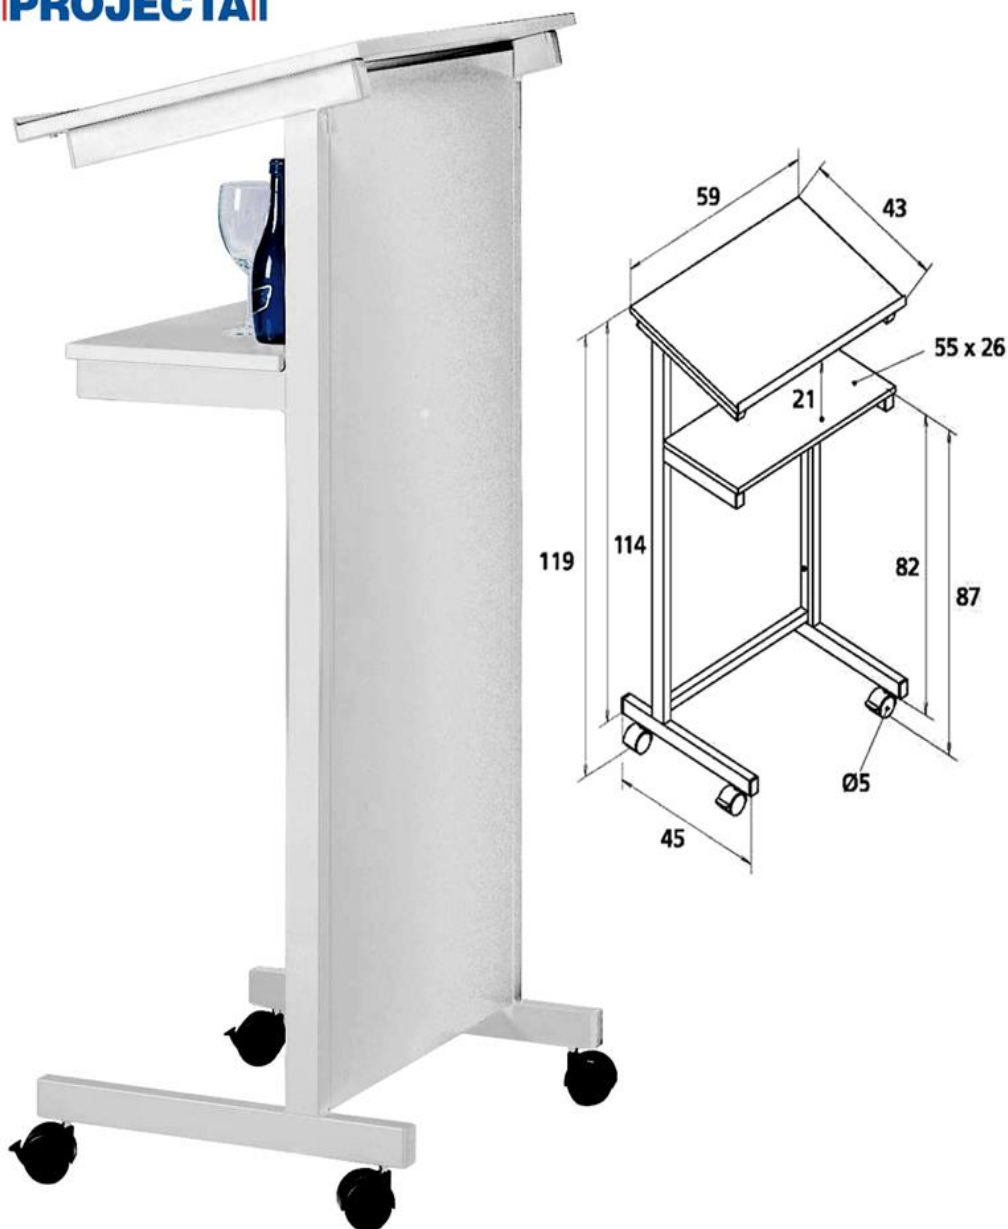

PROJECTA

Pupitre de conférence Projecta Classic

- Plateau supérieur incliné avec rebord "anti-glisse".
- Dimensions du plateau supérieur: 59 cm x 43 cm.
- Plateau inférieur supplémentaire pratique.
- Dimensions du plateau inférieur: 55 cm x 26 cm
- Structure cadre métallique blanc
- Plateaux gris clair.
- Piétement réglable pour une stabilité maximale.
- Piétement avec 4 roulettes, diamètre 5 cm, dont 2 à freins
- Face avant fermée est idéale pour afficher le logo de votre société.
- Facile à assembler.
- Dimensions: H.119 cm x L.59 cm x P.45 cm

Réf.: 11300001