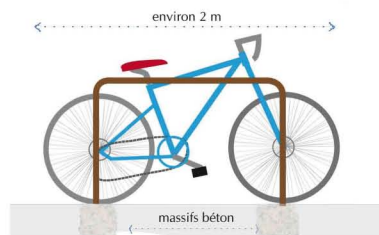

- Mobilier urbain autoportant, déplaçable, sans génie civil
- Permet de sécuriser 4, 6, 8 ou 10 vélos
- Configuration linéaire, principe accordéon (longueur variable)

- 40 %
d'espace au sol

Concept

Vigipirate libre-service avec fermeture par anti-volet utilisateur
Déverrouillable par les services techniques

10 m² Arceaux classiques

- Totale translucidité
- Parois 'Makrolon'® (anti UV anti Vandale)
- Ecoulement naturel des eaux de ruissellement
- Personnalisation (Vitrophanie)
- Portillons de fermeture cadre inox et plexi décor (option)
- 1Box = 1.50 m de profondeur pour 2 m de hauteur
- Ancrage au sol par chevillage