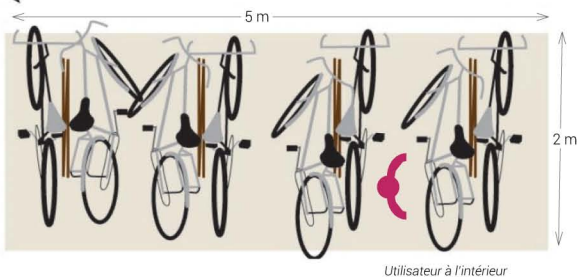

- Mobilier urbain autoportant, déplaçable, sans génie civil
- Permet de sécuriser 4, 6, 8 ou 10 vélos
- Configuration linéaire, principe accordéon (longueur variable)

- 40 %
d'espace au sol

Concept

Vigipirate libre-service avec fermeture par anti-volet utilisateur
Déverrouillable par les services techniques

10 m² Arceaux classiques

- Totale translucidité
- Parois 'Makrolon'® (anti UV anti Vandale)
- Ecoulement naturel des eaux de ruissellement
- Personnalisation (Vitrophanie)
- Portillons de fermeture cadre inox et plexi décor (option)
- 1Box = 1.50 m de profondeur pour 2 m de hauteur
- Ancrage au sol par chevillage