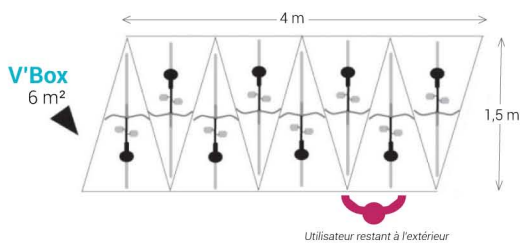

- Mobilier urbain autoportant, déplaçable, sans génie civil
- Permet de sécuriser 4, 6, 8 ou 10 vélos
- Configuration linéaire, principe accordéon (longueur variable)

- 40 %
d'espace au sol

Concept

Vigipirate libre-service avec fermeture par anti-volet utilisateur
Déverrouillable par les services techniques

10 m² Arceaux classiques

- Totale translucidité
- Parois 'Makrolon'® (anti UV anti Vandale)
- Ecoulement naturel des eaux de ruissellement
- Personnalisation (Vitrophanie)
- Portillons de fermeture cadre inox et plexi décor (option)
- 1Box = 1.50 m de profondeur pour 2 m de hauteur
- Ancrage au sol par chevillage