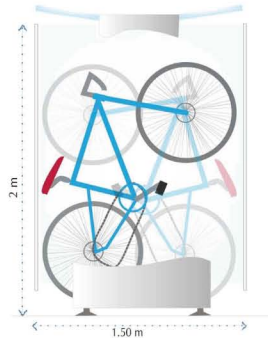

- Mobilier urbain autoportant, déplaçable, sans génie civil
- Permet de sécuriser 4, 6, 8 ou 10 vélos
- Configuration linéaire, principe accordéon (longueur variable)

- 40 %
d'espace au sol

Concept

Vigipirate libre-service avec fermeture par anti-volet utilisateur
Déverrouillable par les services techniques

10 m² Arceaux classiques

- Totale translucidité
- Parois 'Makrolon'® (anti UV anti Vandale)
- Ecoulement naturel des eaux de ruissellement
- Personnalisation (Vitrophanie)
- Portillons de fermeture cadre inox et plexi décor (option)
- 1Box = 1.50 m de profondeur pour 2 m de hauteur
- Ancrage au sol par chevillage