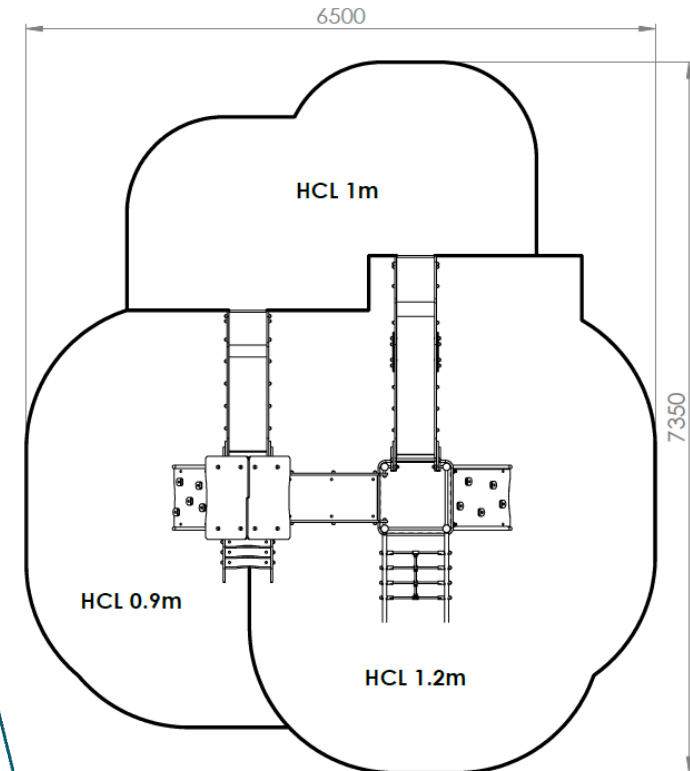

Al21205i

ZONE D'IMPACT

Gamme Alpha
Enfants de 2 à 10 ans

Longueur 3850 mm
Largeur 3500 mm
Hauteurs plancher 900 & 1200 mm
Hauteur 2600 mm

TOURS MONOBLOC

Tubes inox diamètre 76.1 mm
Marches, panneaux Polyéthylène
19 mm HDPE500
Surmarches inox
Toboggan fond inox
Visserie Inox

COMPOSEE DE

- 1 tour avec toit plancher 900 mm
- 1 tour sans toit plancher 1200 mm
- 1 passerelle rigide inclinée
- 1 toboggan 1200 fond inox
- 1 toboggan 900 fond inox
- 2 plans inclinés d'escalade
- 1 escalier
- 1 filet incliné à grimper

HCL 0.9m : 9.1 m²

HCL 1m : 8.4 m²

HCL 1.2 m : 19.2 m²

Surface totale : 36.7 m²

CREATION CONCEPTION & FABRICATION FRANCAISE

La société CREA COMPOSITE se réserve le droit de modifier les modèles présentés dans ses catalogues, sans préavis, dans le seul but de les améliorer et dégage toute responsabilité de toute erreur typographique qui pourrait être relevée. Ce document n'a pas de valeur contractuelle. Les photos et dessins présentés dans nos catalogues ne sont pas contractuels.