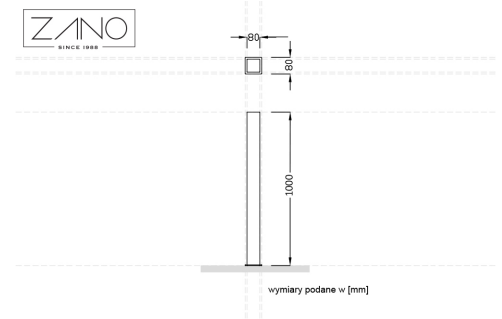

Potelet Valid 01.088

Visualisation

Dimensions

Données techniques

MEASUREMENT

hauteur du sol

100cm

POIDS

- 6 kg

MATÉRIAU

- construction: en acier noir ou inoxydable

Note