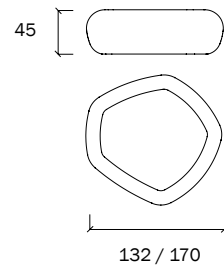

flip-it B 132 | 820 kg
flip-it B 170 | 1.230 kg

flip-it J 132 | 820 kg | 200 L
flip-it J 170 | 1.230 kg | 350 L

Petra 1

Le droit ou l'inverse, vous choisissez.
Jardinière ou le siège, prenez votre option.