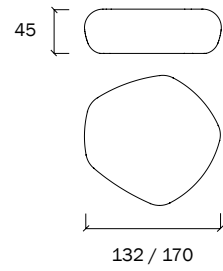

flip-it B 132 | 820 kg
flip-it B 170 | 1.230 kg

flip-it J 132 | 820 kg | 200 L
flip-it J 170 | 1.230 kg | 350 L

Petra 1

Le droit ou l'inverse, vous choisissez.
Jardinière ou le siège, prenez votre option.