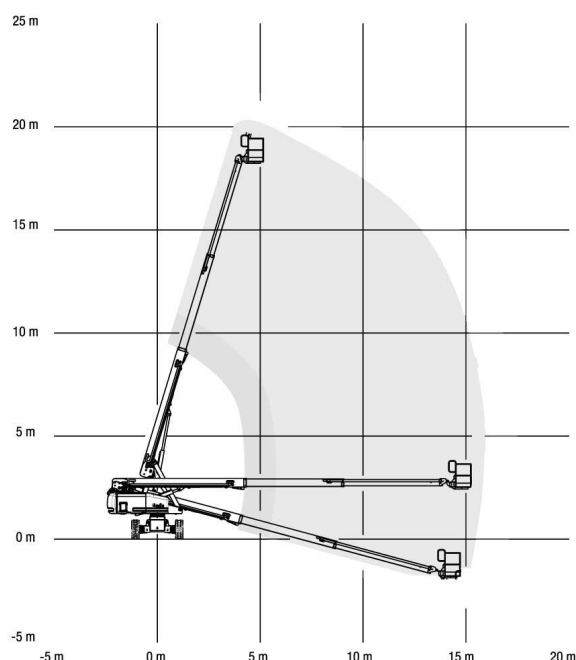

TÉLÉSCOPIQUE Diesel

► N°Azur 0 810 040 200
PRIX APPEL LOCAL

T20DG

Réf : Genie S60

CACES R 386
3B

formation@lavendon.fr

Caractéristiques techniques

Hauteur de travail	20,3 m
Hauteur plancher	18,3 m
Déport horizontal	15,5 m
Capacité de charge	227 kg
Longueur hors-tout	8,51 m
Largeur totale	2,49 m
Hauteur hors-tout	2,72 m
Dimensions du panier	0,91 x 2,44 m
Moteur	Diesel Deutz
Pente admissible	45%
Pneus	355/55 D 625
Poids	9 728 kg