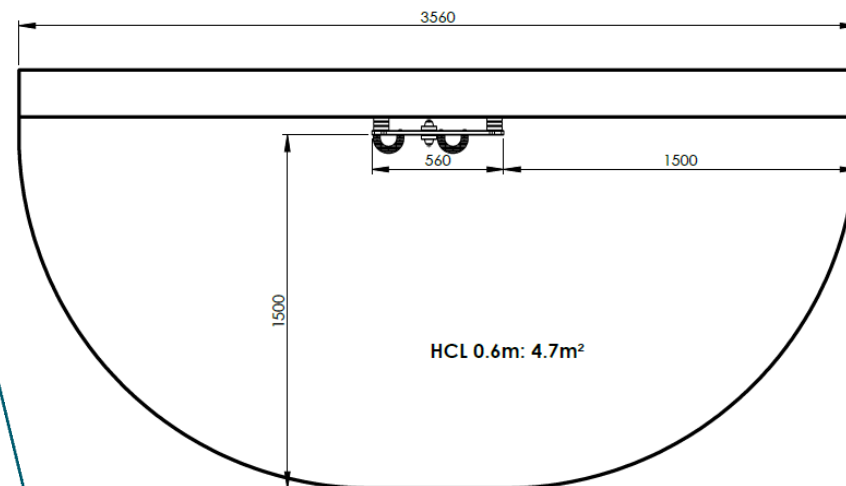

Longueur 720 mm
Largeur 560 mm

Panneaux habillage polyéthylène
19 mm HDPE500
Visserie inox
Sans poteaux, à poser contre un
mur (attention le mur doit être
lisse pour ne pas permettre à
l'utilisateur de s'y aider pour
monter sur le jeu)
4 fixations nécessaires (non
fournies)

Pml01sp

Microparc
Enfants de 8 mois à
7 ans

ZONE D'IMPACT

HCL 0.6 m : 4.7 m²

*Possibilité de pose sans zone
d'impact si le produit est
vendu seul et hors aire de jeu*

CREATION CONCEPTION & FABRICATION FRANCAISE