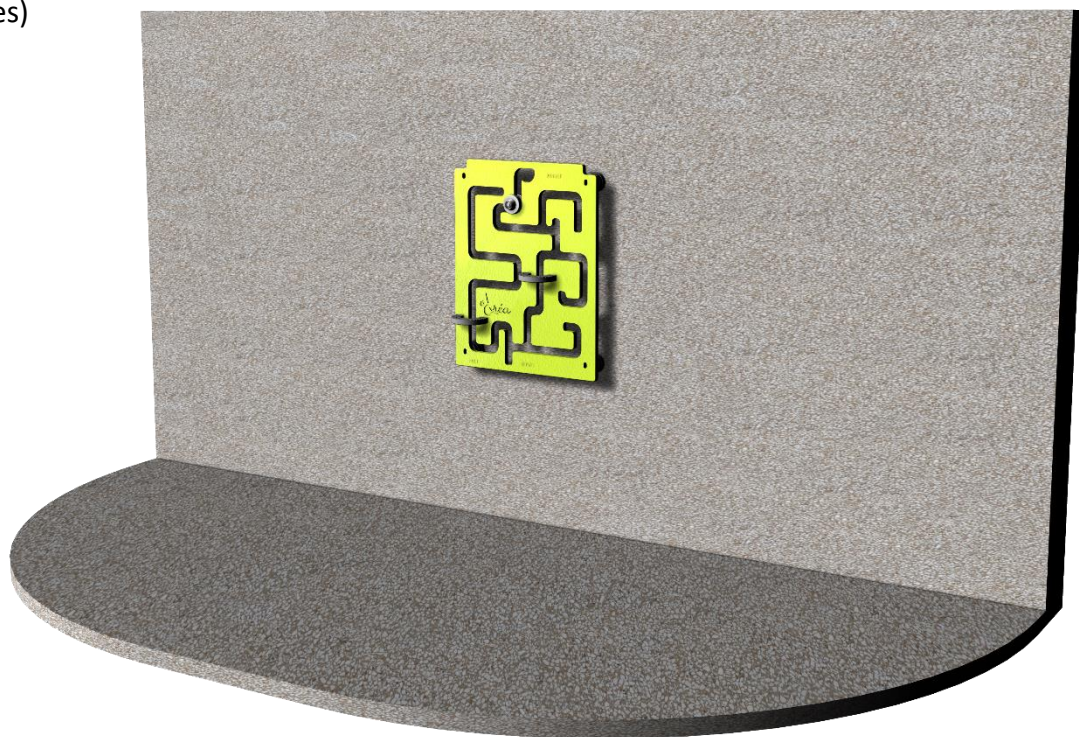

Longueur 720 mm
Largeur 560 mm

Panneaux habillage polyéthylène
19 mm HDPE500
Visserie inox
Sans poteaux, à poser contre un
mur (attention le mur doit être
lisse pour ne pas permettre à
l'utilisateur de s'y aider pour
monter sur le jeu)
4 fixations nécessaires (non
fournies)

Pml01sp

Microparc
Enfants de 8 mois à
7 ans

ZONE D'IMPACT

HCL 0.6 m : 4.7 m²

*Possibilité de pose sans zone
d'impact si le produit est
vendu seul et hors aire de jeu*

CREATION CONCEPTION & FABRICATION FRANCAISE