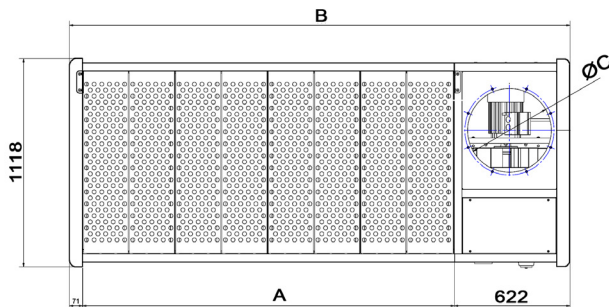

STANDARD

Piano aspirante in acciaio zincato con protezione superiore in feltro
Plan aspirant en tôle galvanisée avec protection supérieure en feutre
Suction top in galvanised sheet metal with felt layer upper protection
Saugende Arbeitsfläche aus verzinktem Blech mit Schutz-Nadelfilz
Base de aspiración en acero galvanizado con protección superior en fieltro

OPTIONAL

Parete aspirante con luce
Paroi aspirante avec lumière
Suction wall with light
Saugwand und Beleuchtung
Pared aspirante con luz