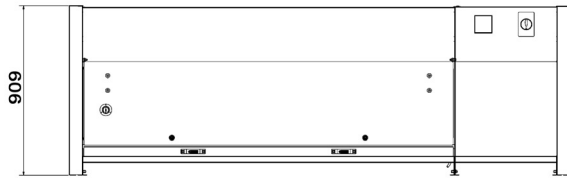

DIMENSIONI - DIMENSIONS - DIMENSIONS
ABMESSUNGEN - DIMENSIONES (mm)

	A	B	ØC
POLIWOOD DF 1500	1500	2195	420
POLIWOOD DF 2000	2000	2695	450
POLIWOOD DF 2500	2500	3195	450

STANDARD

Piano aspirante in acciaio zincato con protezione superiore in feltro
Plan aspirant en tôle galvanisée avec protection supérieure en feutre
Suction top in galvanised sheet metal with felt layer upper protection
Saugende Arbeitsfläche aus verzinktem Blech mit Schutz-Nadelfilz
Base de aspiración en acero galvanizado con protección superior en fieltro

OPTIONAL

Parete aspirante con luce
Paroi aspirante avec lumière
Suction wall with light
Saugwand und Beleuchtung
Pared aspirante con luz

OPTIONAL

ESTINTORE da definire in base all'applicazione
EXTINCTEUR être définie par l'application
FIRE EXTINGUISHER to be sized on application
FEUERLOSCHER je nach Anwendung
EXTINTORE en función de la aplicación