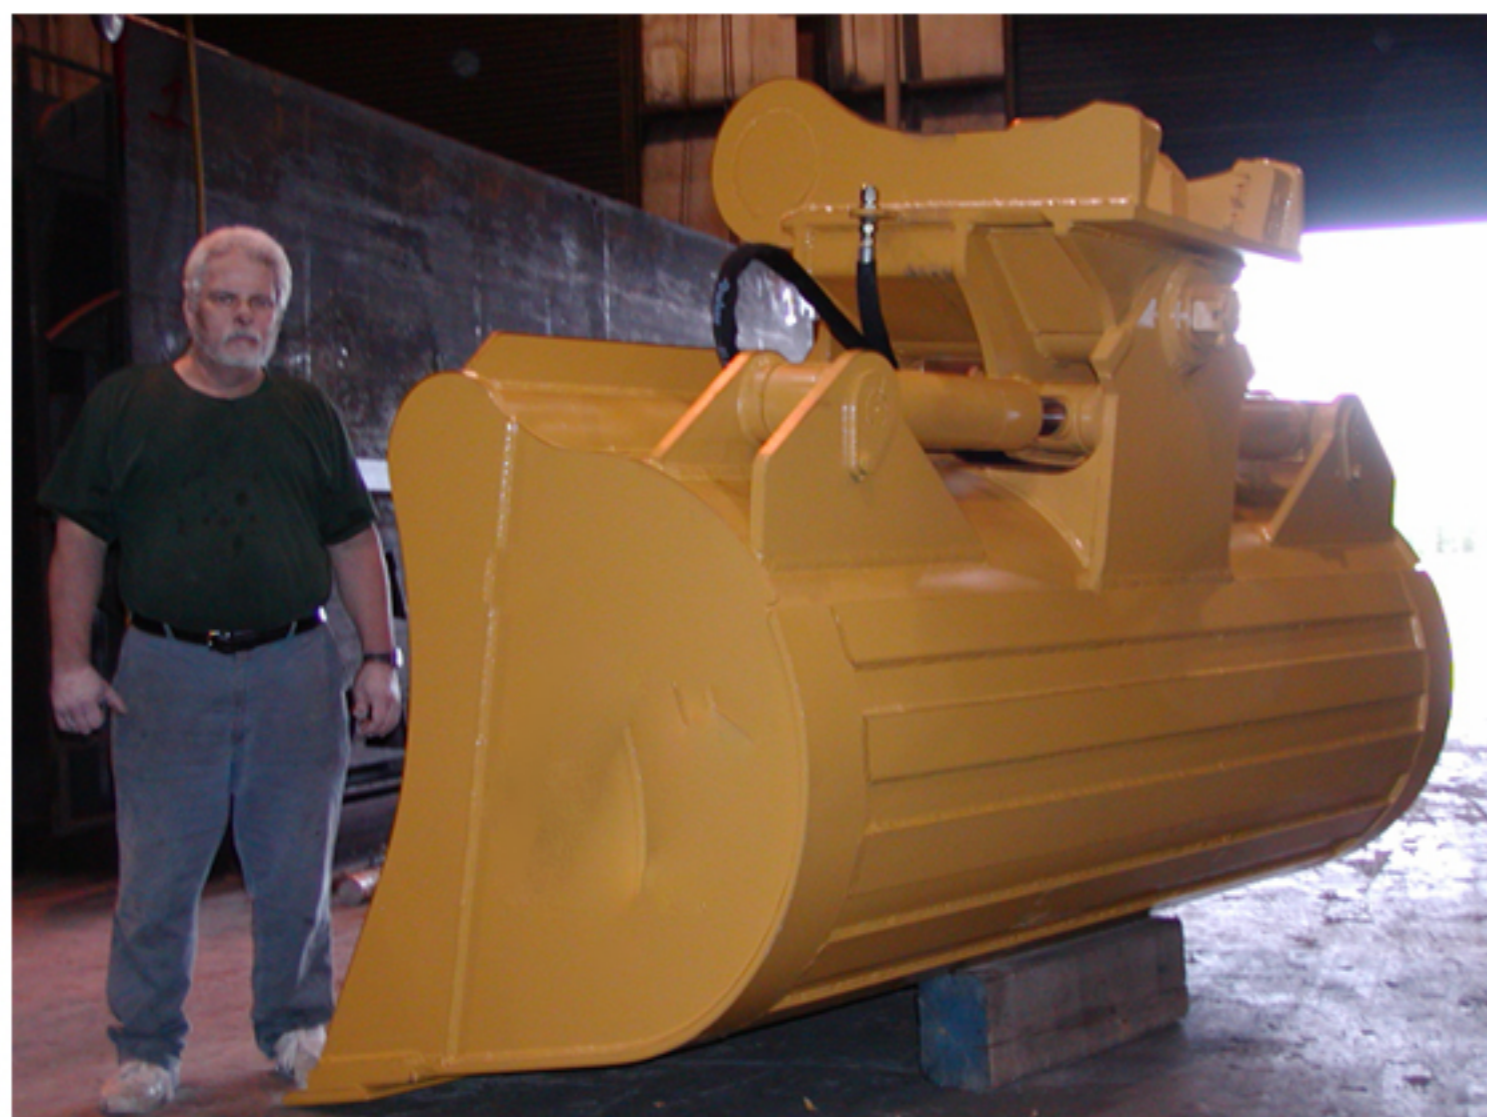

GODET CURAGE INCLINABLE

Poids engins porteur	3t - 5t		5t - 8t		8t - 11t		11t - 15t		15t - 20t		20t - 25t		25t - 30t	
Largeur	1100	1200	1350	1500	1500	1800	1800	2000	1800	2000	2000	2200	2200	2400
Capacité														
cum	0,191	0,21	0,238	0,266	0,368	0,443	0,511	0,563	0,671	0,739	0,902	0,998	1,284	1,413
Poids														
kg	210	228	260	290	515	618	850	945	865	962	950	1045	1450	1582
Dimensions (mm)														
A	870		870		980		1160		1260		1310		1515	
B	790		790		915		1070		1170		1220		1420	
C	590		590		715		840		915		970		1170	

GODET CURAGE INCLINABLE

Bucket Shape for 3t to 8t

Bucket Shape for 8t to 25t

Poids engins porteur	3t - 5t		5t - 8t		8t - 11t		11t - 15t		15t - 20t		20t - 25t		25t - 30t	
Largeur	1100	1200	1350	1500	1500	1800	1800	2000	1800	2000	2000	2200	2200	2400
Capacité	cum		cum		cum		cum		cum		cum		cum	
	0,191	0,21	0,238	0,266	0,368	0,443	0,511	0,563	0,671	0,739	0,902	0,998	1,284	1,413
Poids	kg		kg		kg		kg		kg		kg		kg	
	210	228	260	290	515	618	850	945	865	962	950	1045	1450	1582
Dimensions (mm)	A		A		A		A		A		A		A	
	870		870		980		1160		1260		1310		1515	
	B		B		B		B		B		B		B	
	790		790		915		1070		1170		1220		1420	
	C		C		C		C		C		C		C	
	590		590		715		840		915		970		1170	