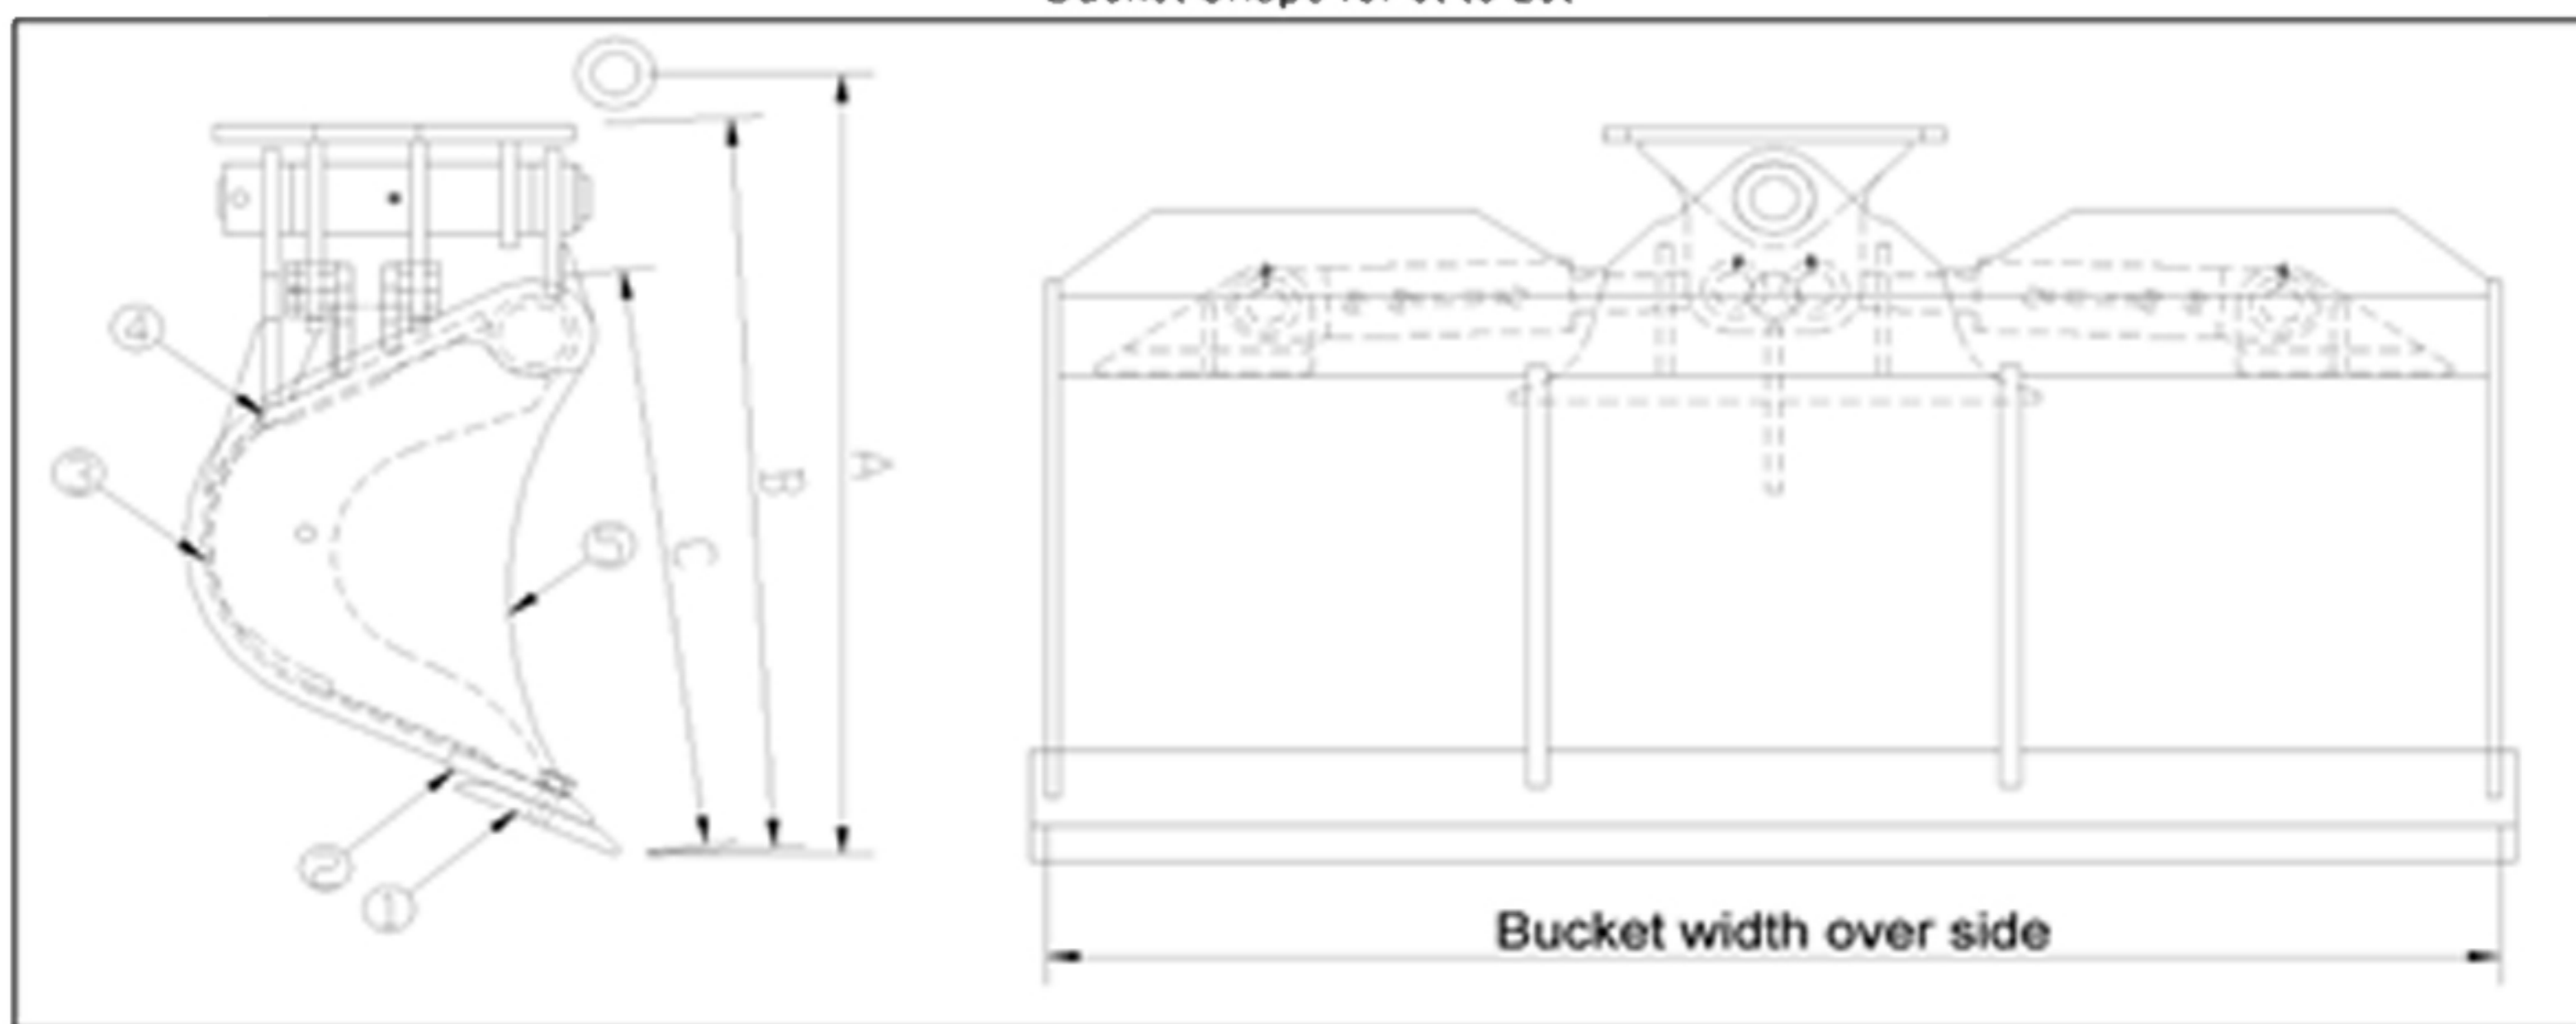

GODET CURAGE INCLINABLE

Poids engins porteur	3t - 5t		5t - 8t		8t - 11t		11t - 15t		15t - 20t		20t - 25t		25t - 30t	
Largeur	1100	1200	1350	1500	1500	1800	1800	2000	1800	2000	2000	2200	2200	2400
Capacité														
cum	0,191	0,21	0,238	0,266	0,368	0,443	0,511	0,563	0,671	0,739	0,902	0,998	1,284	1,413
Poids														
kg	210	228	260	290	515	618	850	945	865	962	950	1045	1450	1582
Dimensions (mm)														
A	870		870		980		1160		1260		1310		1515	
B	790		790		915		1070		1170		1220		1420	
C	590		590		715		840		915		970		1170	

GODET CURAGE INCLINABLE

Bucket Shape for 3t to 8t

Bucket Shape for 8t to 25t

Poids engins porteur	3t - 5t		5t - 8t		8t - 11t		11t - 15t		15t - 20t		20t - 25t		25t - 30t	
Largeur	1100	1200	1350	1500	1500	1800	1800	2000	1800	2000	2000	2200	2200	2400
Capacité	cum		cum		cum		cum		cum		cum		cum	
	0,191	0,21	0,238	0,266	0,368	0,443	0,511	0,563	0,671	0,739	0,902	0,998	1,284	1,413
Poids	kg		kg		kg		kg		kg		kg		kg	
	210	228	260	290	515	618	850	945	865	962	950	1045	1450	1582
Dimensions (mm)	A		A		A		A		A		A		A	
	870		870		980		1160		1260		1310		1515	
	B		B		B		B		B		B		B	
	790		790		915		1070		1170		1220		1420	
	C		C		C		C		C		C		C	
	590		590		715		840		915		970		1170	