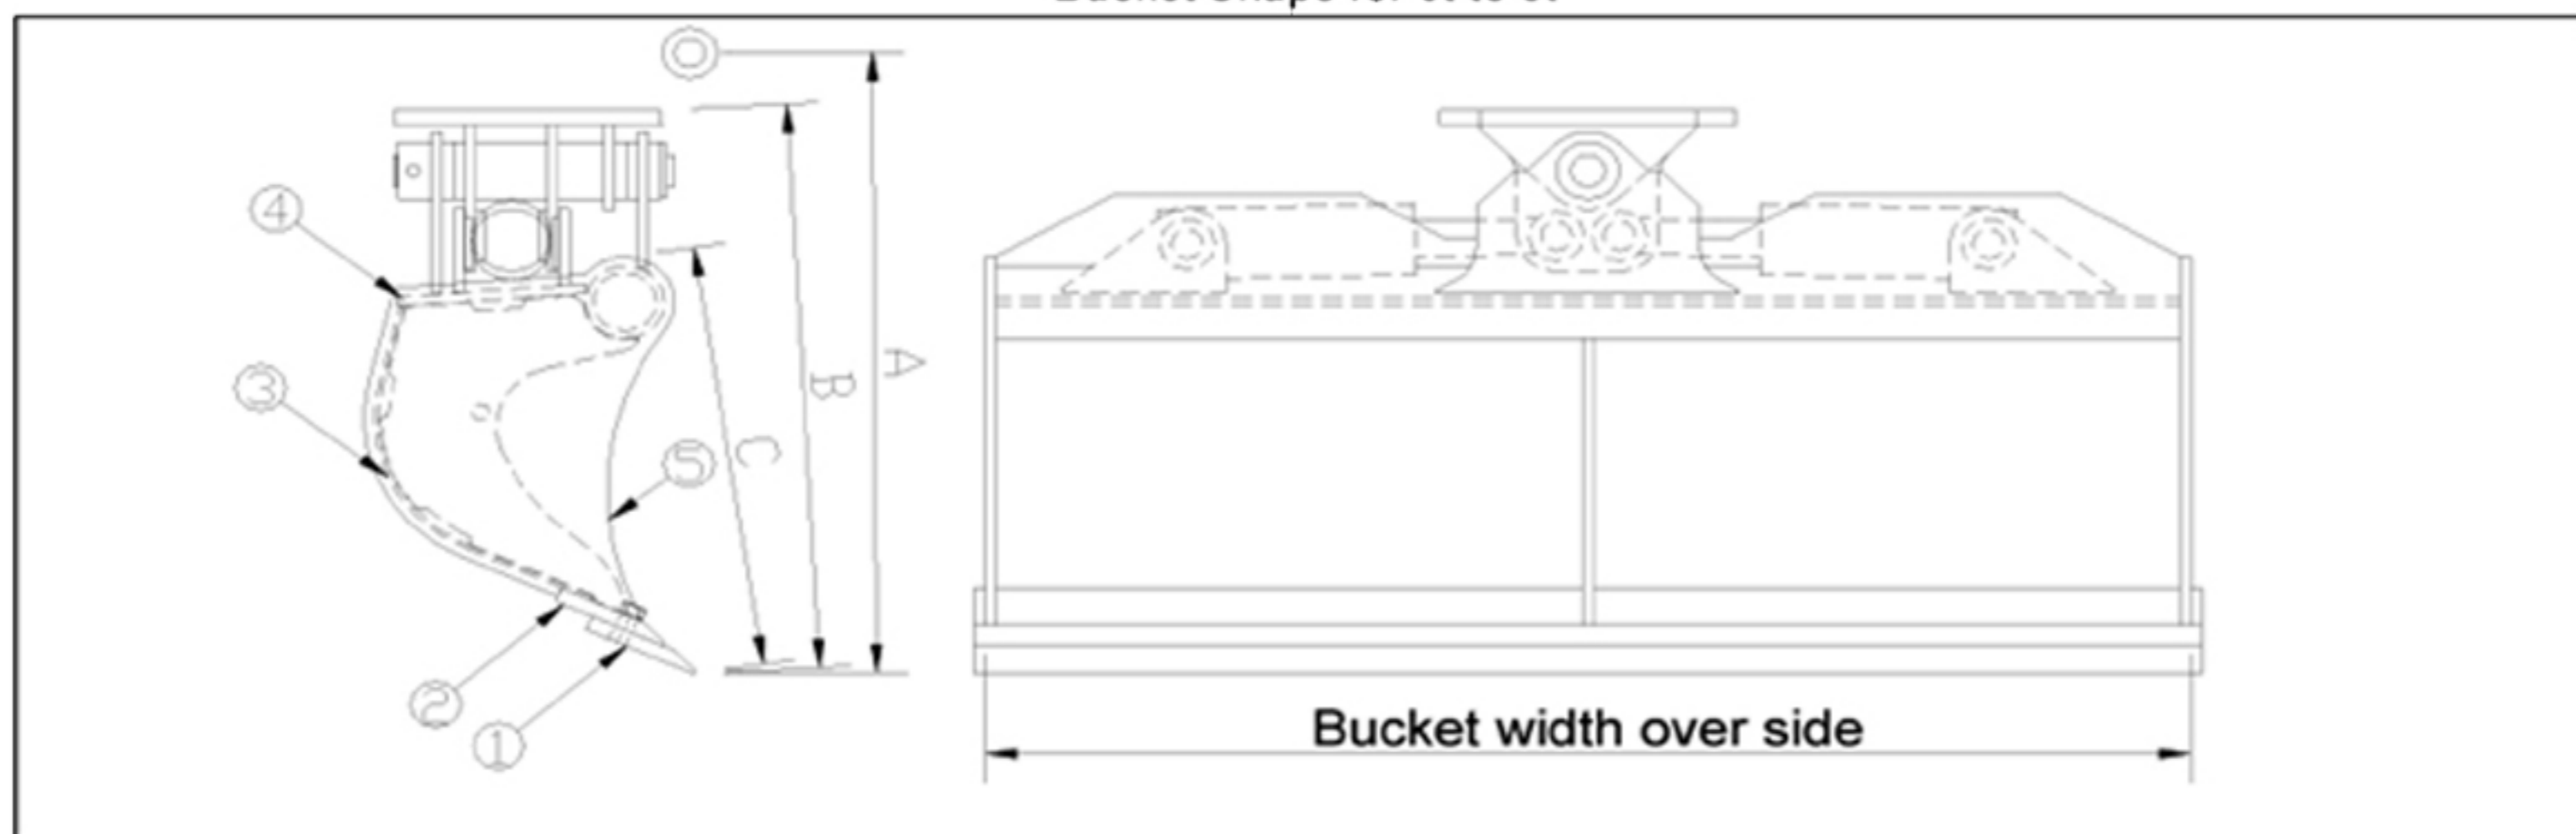

GODET CURAGE INCLINABLE

Poids engins porteur	3t - 5t		5t - 8t		8t - 11t		11t - 15t		15t - 20t		20t - 25t		25t - 30t	
Largeur	1100	1200	1350	1500	1500	1800	1800	2000	1800	2000	2000	2200	2200	2400
Capacité														
cum	0,191	0,21	0,238	0,266	0,368	0,443	0,511	0,563	0,671	0,739	0,902	0,998	1,284	1,413
Poids														
kg	210	228	260	290	515	618	850	945	865	962	950	1045	1450	1582
Dimensions (mm)														
A	870		870		980		1160		1260		1310		1515	
B	790		790		915		1070		1170		1220		1420	
C	590		590		715		840		915		970		1170	

GODET CURAGE INCLINABLE

Bucket Shape for 3t to 8t

Bucket Shape for 8t to 25t

Poids engins porteur	3t - 5t		5t - 8t		8t - 11t		11t - 15t		15t - 20t		20t - 25t		25t - 30t	
Largeur	1100	1200	1350	1500	1500	1800	1800	2000	1800	2000	2000	2200	2200	2400
Capacité	cum		cum		cum		cum		cum		cum		cum	
	0,191	0,21	0,238	0,266	0,368	0,443	0,511	0,563	0,671	0,739	0,902	0,998	1,284	1,413
Poids	kg		kg		kg		kg		kg		kg		kg	
	210	228	260	290	515	618	850	945	865	962	950	1045	1450	1582
Dimensions (mm)	A		A		A		A		A		A		A	
	870		870		980		1160		1260		1310		1515	
	B		B		B		B		B		B		B	
	790		790		915		1070		1170		1220		1420	
	C		C		C		C		C		C		C	
	590		590		715		840		915		970		1170	