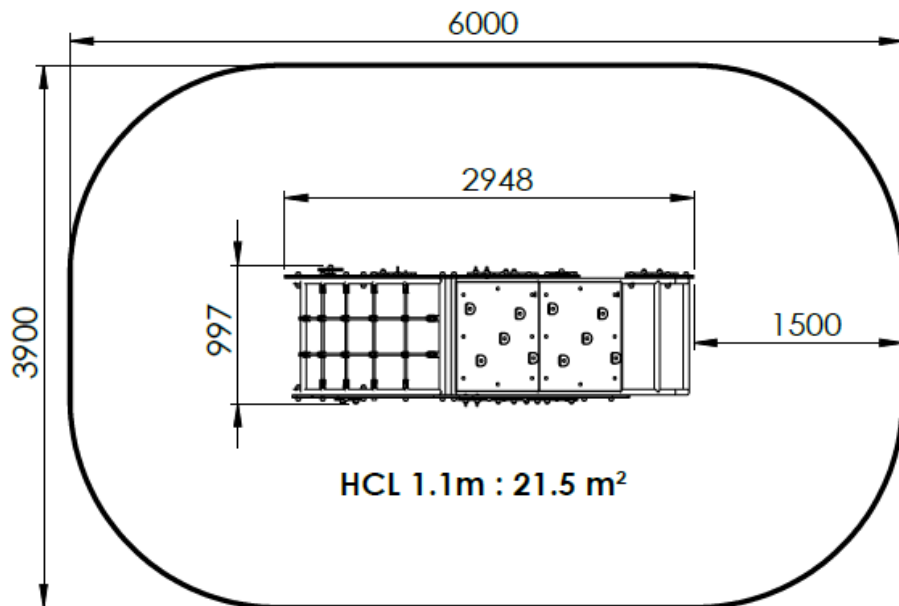

Poteaux inox RONDS Ø42.4 mm
Plancher HDPE
Panneaux HDPE

Métallerie et visserie 100% INOX

COMPOSITION	
Plan d'escalade	1
Filet incliné	1
Assise	2
Panneau de manipulation	2

Une Question ? Contactez **Créa**
directement sur :
Commercial@creacomposite.fr